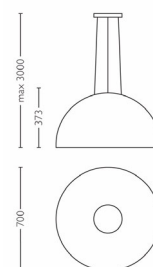

Lirio by Philips
Pendel

SKIVE
hvid

40380/31/LI