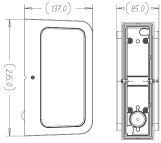

Flowerbed

Målskitse

Residential Collection wall