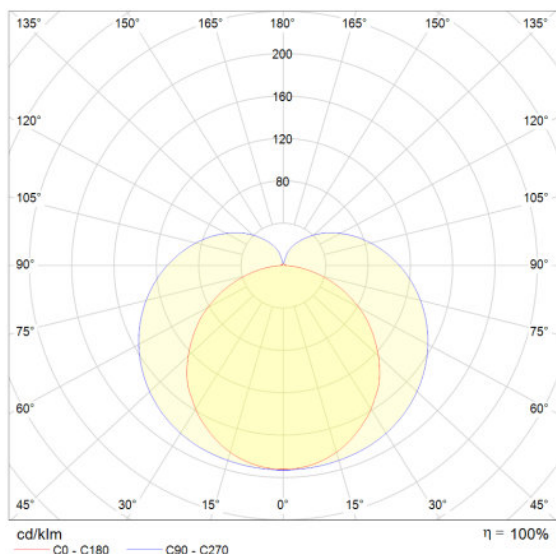

Lys distribution

LDC typ polar

UDSTYR/TILBEHØR

- Komplet montering og forbindelses tilbehør medfølger

LOGISTIK DATA

Produktkode	Produktbeskrivelse	Pakningsstørrelse (antal/enhed)	Dimensioner (længde x bredde x højde)	Volumen	Bruttovægt
4058075000421	BATTEN LED 1200 20 W 4000 K POWER	Shipping carton box 25	1418 mm x 233 mm x 180 mm	59.47 dm³	13942.00 g

Den nævnte produktkode beskriver mindste ordremængde, der kan bestilles. En leveringsenhed kan indholde et eller flere enkelte produkter. Ved ordrefgivelse bestiller man én eller flere leveringsenheder.

REFERENCER/LINKS

Se mere om garanti på www.ledvance.dk/garanti

ANSVARFRASKRIVELSE

Ret til ændringer uden varsel. Fejl og undladelser undtaget. Sørg altid for at bruge den seneste udgivelse.