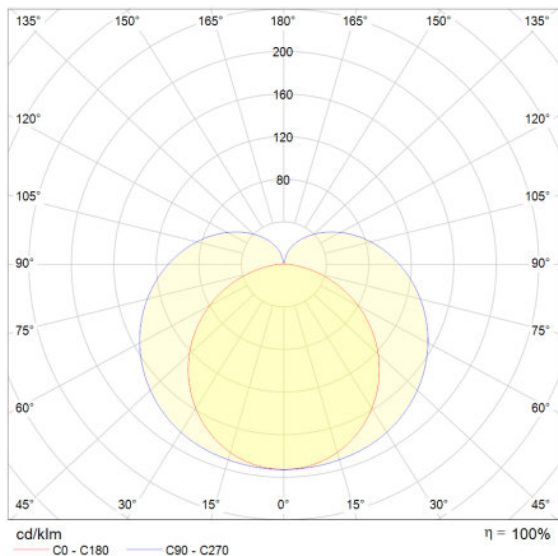

Lys distribution

LDC typ polar

UDSTYR/TILBEHØR

- Komplet montering og forbindelses tilbehør medfølger

LOGISTIK DATA

Produktkode	Produktbeskrivelse	Pakningsstørrelse (antal/enhed)	Dimensioner (længde x bredde x højde)	Volumen	Bruttovægt
4058075000360	BATTEN LED 600 10 W 3000 K POWER	Shipping carton box 25	818 mm x 233 mm x 180 mm	34.31 dm³	8450.00 g

Den nævnte produktkode beskriver mindste ordremængde, der kan bestilles. En leveringsenhed kan indholde et eller flere enkelte produkter. Ved ordreafgivelse bestiller man én eller flere leveringsenheder.

REFERENCER/LINKS

Se mere om garanti på
▶ www.ledvance.dk/garanti

ANSVARFRASKRIVELSE

Ret til ændringer uden varsel. Fejl og undladelser undtaget. Sørg altid for at bruge den seneste udgivelse.