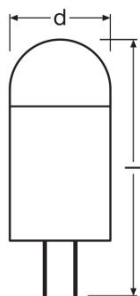

Light technical data

<b>Warm-up time (60 %)</b>	< 0.50 s
<b>Beam angle</b>	300.00 °
<b>Starting time</b>	< 0.5 s

Dimensions & weight

<b>Overall length</b>	36.0 mm
<b>Diameter</b>	14.0 mm
<b>Outer bulb</b>	T14
<b>Length</b>	36.0 mm