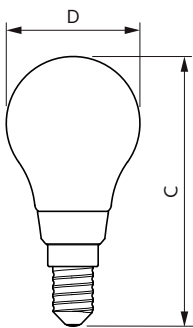

LED-kerter og -kroner med klassisk glødetråd

Mekanik og armaturhus	
Lyskildefinish	Klar
Lyskildeform	P45 [P 45mm]
Godkendelse og anvendelsesområde	
Energiforbrug kWh/1000 t.	4 kWh
Produktdata	
Fuldstændig produktkode	871869964638700
Ordreproduktnavn	Classic LEDLuster DT3.5-25W E14 CRI90 P45 CL

EAN/UPC – produkt	8718699646387
Ordrekode	64638700
Lokal ordrekode	2057810746
SAP-tæller – antal pr. pakke	1
Tæller – antal pakker pr. kasse (udvendig emballage)	10
SAP-materiale	929002018502
Nettovægt (stykke)	0,014 kg

Målskitse

Candle P45 230V 25W 250lm 2700-2200K E14

Product	D	C
Classic LEDLuster DT3.5-25W E14 CRI90 P45 CL	45 mm	93 mm