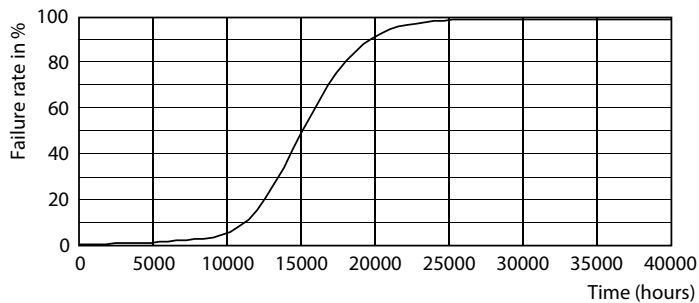

Levetid

LEDBulb DT9-60W E27 CRI90 A60 CL