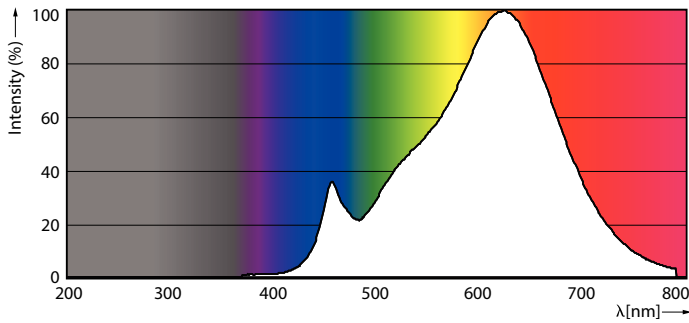

LED-kerter og -kroner med klassisk glødetråd

Fotometriske data

LEDBulb DT9-60W E27 CRI90 ST64 CL