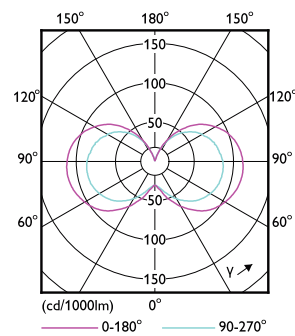

### Målskitse

Candle P45 230V 25W 250lm 2700-2200K E14

Product	D	C
Classic LEDLuster DT3.5-25W E14 CRI90 P45 CL	45 mm	93 mm

### Fotometriske data

LEDLuster DT3,5-25W E14 CRI90 P45 CL

LEDBulb DT9-60W E27 CRI90 A60 CL