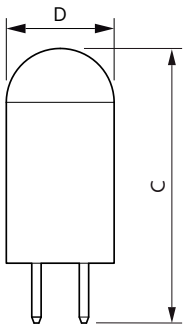

CorePro LEDcapsule LV

Godkendelse og anvendelsesområde

Velegnet til effektbelysning	No
Energiforbrug kWh/1000 t.	3 kWh

Produktdata

Fuldstændig produktkode	871869682694200
Ordreproduktnavn	CorePro LEDcapsuleLV 2.5-28W G4 827
EAN/UPC – produkt	8718696826942

Ordrekode	82694200
SAP-tæller – antal pr. pakke	1
Tæller – antal pakker pr. kasse (udvendig emballage)	12
SAP-materiale	929001896702
Nettovægt (stykke)	0,008 kg

Målskitse

Capsule 12V 3W-30W 300lm 2700K G4 ND

Product	D	C
CorePro LEDcapsuleLV 2.5-28W G4 827	15 mm	46,5 mm