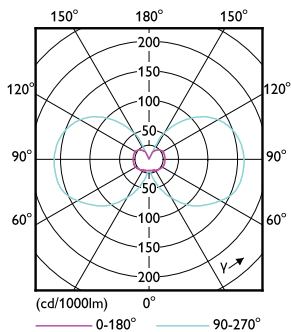

Fotometriske data

LEDcapsule CorePro 2.5-28W G4 Capsule Frosted 827 ND

LEDcapsule CorePro 2.5-28W G4 Capsule Frosted 827 ND