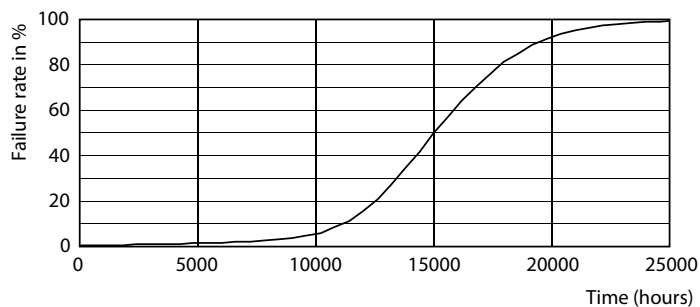

Levetid

LEDcapsule CorePro 2.5-28W G4 Capsule Frosted 827 ND