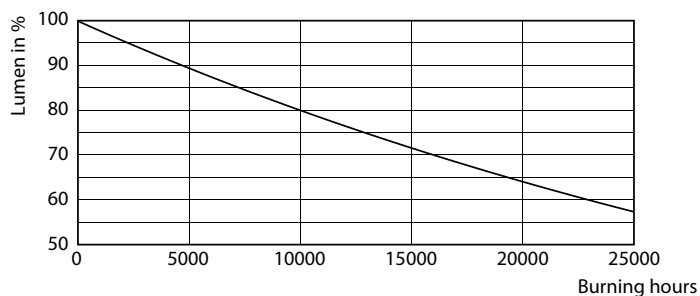

LEDcapsule CorePro 2.5-28W G4 Capsule Frosted 827 ND