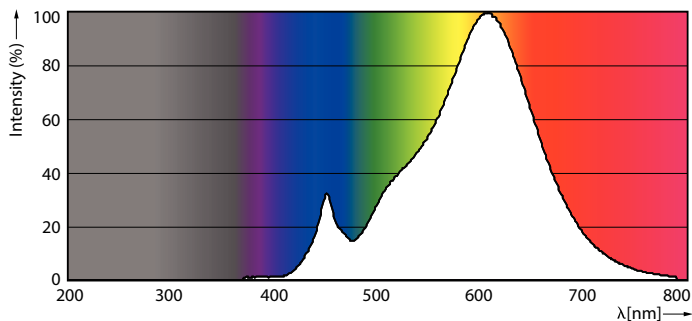

CorePro LEDcapsule LV

Fotometriske data

LEDcapsule CorePro 2.5-28W G4 Capsule Frosted 827 ND