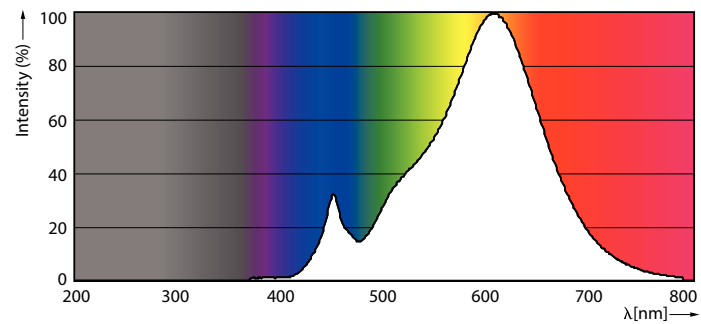

LEDcapsule CorePro 1.7-20W G4 Capsule 827 ND

LEDcapsule CorePro 1.7-20W G4 Capsule 827 ND