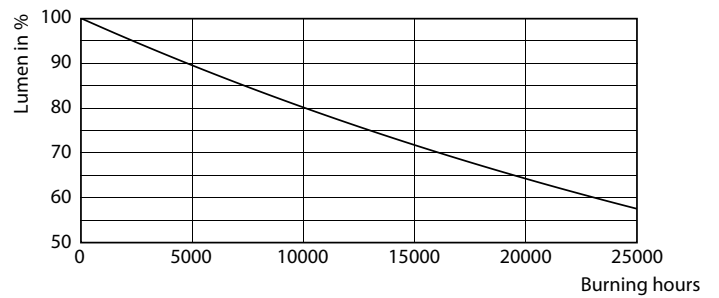

CorePro LEDcapsule LV

Levetid

LEDcapsule CorePro 0.9-10W G4 Capsule 830 ND

LEDcapsule CorePro 0.9-10W G4 Capsule 830 ND