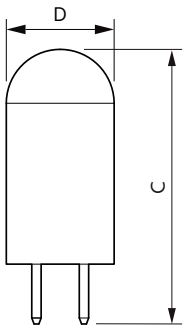

CorePro LEDcapsule LV

Energiforbrug kWh/1000 t.	2 kWh
Produktdata	
Fuldstændig produktkode	871869679310700
Ordreproduktnavn	CorePro LEDcapsuleLV 1.7-20W G4 827
EAN/UPC – produkt	8718696793107
Ordrekode	79310700

SAP-tæller – antal pr. pakke	1
Tæller – antal pakker pr. kasse (udvendig emballage)	12
SAP-materiale	929001844102
Nettovægt (stykke)	0,008 kg

Målskitse

Capsule 12V2W-20W 200lm N.AD 2700K G4

Product	D	C
CorePro LEDcapsuleLV 1.7-20W G4 827	14,5 mm	38 mm