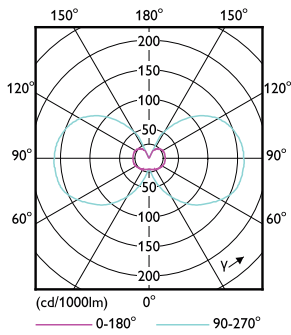

Fotometriske data

LEDcapsule CorePro 0.9-10W G4 Capsule 827 ND