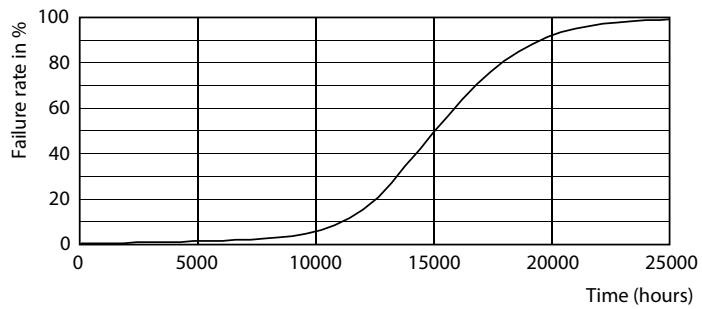

CorePro LEDcapsule LV

Levetid

LEDcapsule CorePro 0.9-10W G4 Capsule 830 ND

LEDcapsule CorePro 0.9-10W G4 Capsule 830 ND