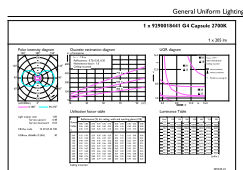

LEDcapsule CorePro 1.7-20W G4 Capsule 827 ND