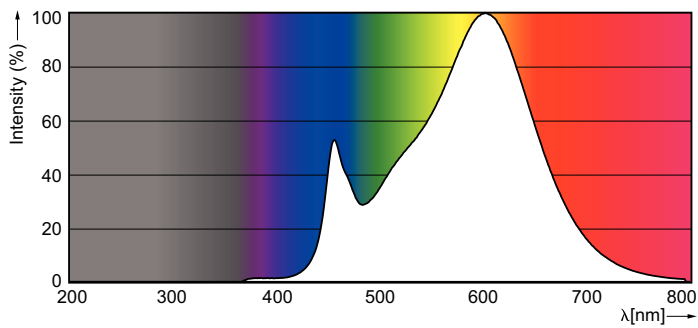

### Produkt data

| Generelle oplysninger                        |                     |
|--|---------------------|
| Sokkel                                       | GU10 [ GU10]        |
| Nominel levetid (nom.)                       | 15000 h             |
| Interval mellem tænd/sluk                    | 50000X              |
| Lysteknik                                    |                     |
| Farvekode                                    | 830 [ CCT af 3000K] |
| Spredningsvinkel (nom.)                      | 36 °                |
| Lysstrøm (nom.)                              | 260 lm              |
| Lysstrøm (nominel) (nom.)                    | 260 lm              |
| Lysstyrke (nom.)                             | 520 cd              |
| Farvebetegnelse                              | Hvid (WH)           |
| Nominel spredningsvinkel                     | 36 °                |
| Korreleret farvetemperatur (nom.)            | 3000 K              |
| Lyseffekt (nominel) (nom.)                   | 59 lm/W             |
| Farveensartethed                             | <6                  |
| Farvegengivelsesindeks (nom.)                | 80                  |
| LLMF ved den nominelle levetids udløb (nom.) | 70 %                |
| Luminous Flux in 90° Cone (Rated)            | 260 lm              |
| Drift og el                                  |                     |
| Indgangsfrekvens                             | 50 til 60 Hz        |

## Fotometriske data

Photometric data table and diagrams.