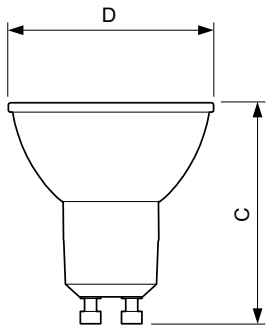

### Produkt data

| Generelle oplysninger                        |                     |
|--|---------------------|
| Sokkel                                       | GU10 [ GU10]        |
| Nominel levetid (nom.)                       | 15000 h             |
| Interval mellem tænd/sluk                    | 50000X              |
| Lysteknik                                    |                     |
| Farvekode                                    | 830 [ CCT af 3000K] |
| Spredningsvinkel (nom.)                      | 36 °                |
| Lysstrøm (nom.)                              | 260 lm              |
| Lysstrøm (nominel) (nom.)                    | 260 lm              |
| Lysstyrke (nom.)                             | 520 cd              |
| Farvebetegnelse                              | Hvid (WH)           |
| Nominel spredningsvinkel                     | 36 °                |
| Korreleret farvetemperatur (nom.)            | 3000 K              |
| Lyseffekt (nominel) (nom.)                   | 59 lm/W             |
| Farveensartethed                             | <6                  |
| Farvegengivelsesindeks (nom.)                | 80                  |
| LLMF ved den nominelle levetids udløb (nom.) | 70 %                |
| Luminous Flux in 90° Cone (Rated)            | 260 lm              |
| Drift og el                                  |                     |
| Indgangsfrekvens                             | 50 til 60 Hz        |

## Målskitse

LEDClassic 35W GU10 WH 230V 36D DIM

| Product                              | D     | C     |
|--------------------------------------|-------|-------|
| CLA LEDspotMV D 4.4-35W GU10 830 36D | 50 mm | 53 mm |