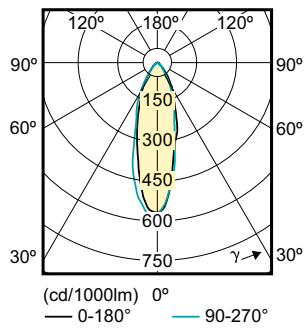

### Produkt data

| Generelle oplysninger                        |                     |
|--|---------------------|
| Sokkel                                       | GU10 [ GU10]        |
| Nominel levetid (nom.)                       | 15000 h             |
| Interval mellem tænd/sluk                    | 50000X              |
| Lysteknik                                    |                     |
| Farvekode                                    | 830 [ CCT af 3000K] |
| Spredningsvinkel (nom.)                      | 36 °                |
| Lysstrøm (nom.)                              | 260 lm              |
| Lysstrøm (nominel) (nom.)                    | 260 lm              |
| Lysstyrke (nom.)                             | 520 cd              |
| Farvebetegnelse                              | Hvid (WH)           |
| Nominel spredningsvinkel                     | 36 °                |
| Korreleret farvetemperatur (nom.)            | 3000 K              |
| Lyseffekt (nominel) (nom.)                   | 59 lm/W             |
| Farveensartethed                             | <6                  |
| Farvegengivelsesindeks (nom.)                | 80                  |
| LLMF ved den nominelle levetids udløb (nom.) | 70 %                |
| Luminous Flux in 90° Cone (Rated)            | 260 lm              |
| Drift og el                                  |                     |
| Indgangsfrekvens                             | 50 til 60 Hz        |

## Målskitse

LEDClassic 35W GU10 WH 230V 36D DIM

| Product                              | D     | C     |
|--------------------------------------|-------|-------|
| CLA LEDspotMV D 4.4-35W GU10 830 36D | 50 mm | 53 mm |

## Fotometriske data

Photometric data table and diagrams.