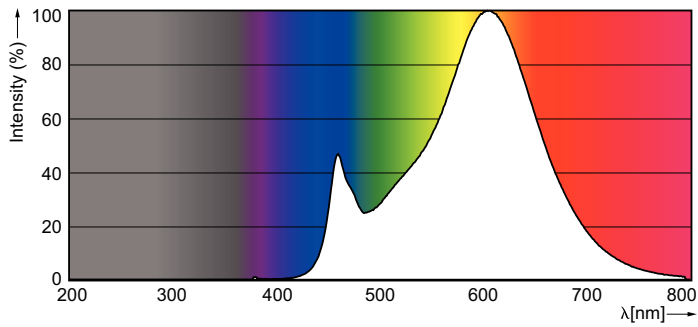

Fotometriske data

LED Lamps, CorePro LEDcapsuleLV D 2-20W G4 /827