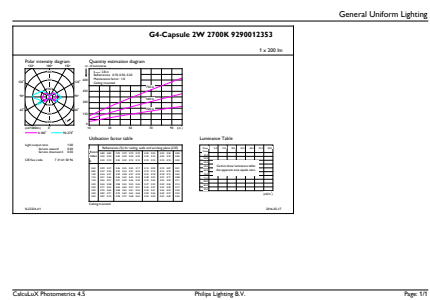

Produkt data

Generelle oplysninger		Power (Rated) (Nom)	
Sokkel	G4 [G4]		2 W
Opfylder kravene i EU RoHS	Ja	Lyskildens strømstyrke (nom.)	220 mA
Nominal levetid (nom.)	15000 h	Wattforbrugsækvivalent	20 W
Interval mellem tænd/sluk	50000X	Opstarttid (nom.)	0,5 s
Teknisk type	2-20W	Opvarmningstid til 60 % lysudbytte (nom.)	0,5 s
		Effektfaktor (nom.)	0,7
		Spænding (nom.)	12 V
Lysteknisk		Temperatur	
Farvekode	827 [CCT af 2700 K]	T-kappe, maks. (nom.)	84 °C
Lysstrøm (nom.)	200 lm		
Farvetegnelse	Varm hvid (WW)	Lysstyringssystemer og dæmpning	
Korreleret farvetemperatur (nom.)	2700 K	Dæmpbar	Ja
Lyseffekt (nominel) (nom.)	100,00 lm/W		
Farveensartethed	<6	Mekanik og armaturhus	
Farvegivelsesindeks (nom.)	80	Lyskildeform	Kapsel
LLMF ved den nominelle levetids udløb (nom.)	70 %		
Drift og el		Godkendelse og anvendelsesområde	
Indgangsfrekvens	- Hz	Energibesparende produkt	Yes

Ordrekode	57865000
SAP-tæller – antal pr. pakke	1
Tæller – antal pakker pr. kasse (udvendig emballage)	12
SAP-materiale	929001235302
Nettovægt (stykke)	0,012 kg

Målskitse

Capsule 12V 2W-20W 200lm 2700K G4 D

Product	D	C
CorePro LEDcapsuleLV 2-20W G4 827 D	17 mm	48 mm

Fotometriske data

LED Lamps, CorePro LEDcapsuleLV D 2-20W G4 /827

LED Lamps, CorePro LEDcapsuleLV D 2-20W G4 /827

LED Lamps, CorePro LEDcapsuleLV D 2-20W G4 /827