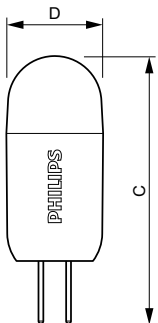

CorePro LEDcapsule LV

Velegnet til effektbelysning	Yes
Energiforbrug kWh/1000 t.	3 kWh
Produktdata	
Fuldstændig produktkode	871869657865000
Ordreproduktnavn	CorePro LEDcapsuleLV 2-20W G4 827 D
EAN/UPC – produkt	8718696578650

Ordrekode	57865000
SAP-tæller – antal pr. pakke	1
Tæller – antal pakker pr. kasse (udvendig emballage)	12
SAP-materiale	929001235302
Nettovægt (stykke)	0,012 kg

Målskitse

Capsule 12V 2W-20W 200lm 2700K G4 D

Product	D	C
CorePro LEDcapsuleLV 2-20W G4 827 D	17 mm	48 mm