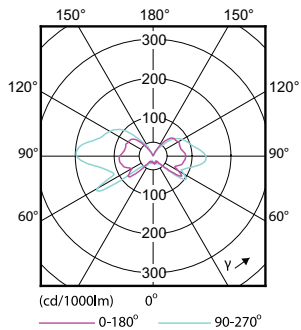

Produkt data

Generelle oplysninger		Power (Rated) (Nom)	
Sokkel	G4 [G4]		2 W
Opfylder kravene i EU RoHS	Ja	Lyskildens strømstyrke (nom.)	220 mA
Nominal levetid (nom.)	15000 h	Wattforbrugsækvivalent	20 W
Interval mellem tænd/sluk	50000X	Opstarttid (nom.)	0,5 s
Teknisk type	2-20W	Opvarmningstid til 60 % lysudbytte (nom.)	0,5 s
		Effektfaktor (nom.)	0,7
		Spænding (nom.)	12 V
Lysteknisk		Temperatur	
Farvekode	827 [CCT af 2700 K]	T-kappe, maks. (nom.)	84 °C
Lysstrøm (nom.)	200 lm		
Farvetegnelse	Varm hvid (WW)	Lysstyringssystemer og dæmpning	
Korreleret farvetemperatur (nom.)	2700 K	Dæmpbar	Ja
Lyseffekt (nominel) (nom.)	100,00 lm/W		
Farveensartethed	<6	Mekanik og armaturhus	
Farvegivelsesindeks (nom.)	80	Lyskildeform	Kapsel
LLMF ved den nominelle levetids udløb (nom.)	70 %		
Drift og el		Godkendelse og anvendelsesområde	
Indgangsfrekvens	- Hz	Energibesparende produkt	Yes

Product	D	C
CorePro LEDcapsuleLV 2-20W G4 827 D	17 mm	48 mm

Fotometriske data

LED Lamps, CorePro LEDcapsuleLV D 2-20W G4 /827

LED Lamps, CorePro LEDcapsuleLV D 2-20W G4 /827

LED Lamps, CorePro LEDcapsuleLV D 2-20W G4 /827