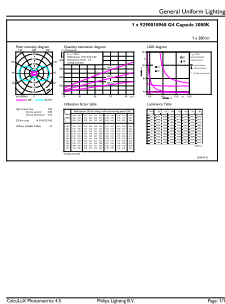

Fotometriske data

LEDcapsule CorePro 2.5-28W G4 Capsule Frosted 830 ND