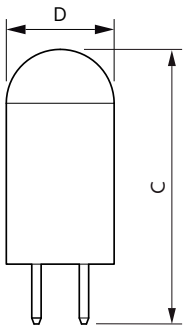

CorePro LEDcapsule LV

Velegnet til effektbelysning	No
Energiforbrug kWh/1000 t.	3 kWh
Produktdata	
Fuldstændig produktkode	871869682696600
Ordreproduktnavn	CorePro LEDcapsuleLV 2.5-28W G4
EAN/UPC – produkt	830 8718696826966

Ordrekode	82696600
Tæller – antal pr. pakke	1
Tæller – antal pakker pr. kasse (udvendig emballage)	12
SAP-materiale	929001896802
Nettovægt (stykke)	0,008 kg

Målskitse

Capsule 12V 3W-30W 300lm 3000K G4 ND

Product	D	C
CorePro LEDcapsuleLV 2.5-28W G4 830	15 mm	46,5 mm