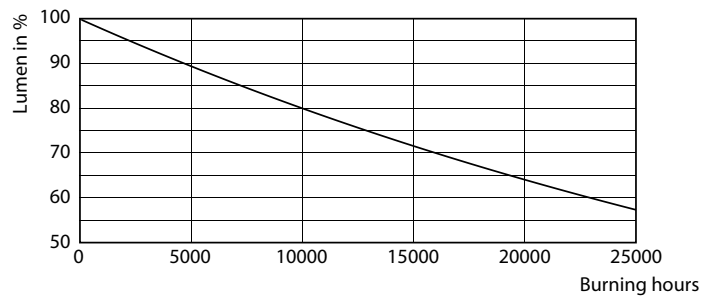

CorePro LEDcapsule LV

Levetid

LEDcapsule CorePro 2.5-28W G4 Capsule Frosted 827 ND

LEDcapsule CorePro 2.5-28W G4 Capsule Frosted 827 ND