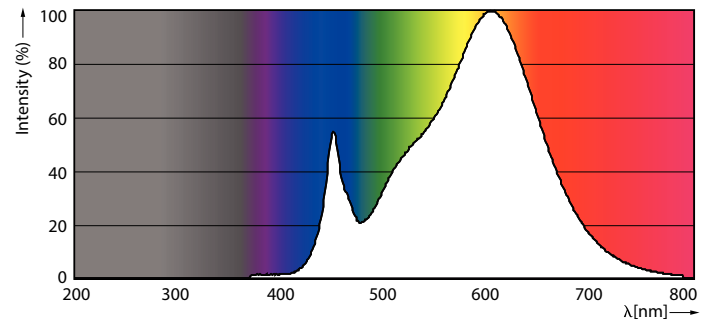

Fotometriske data

LEDcapsule CorePro 2.5-28W G4 Capsule Frosted 830 ND