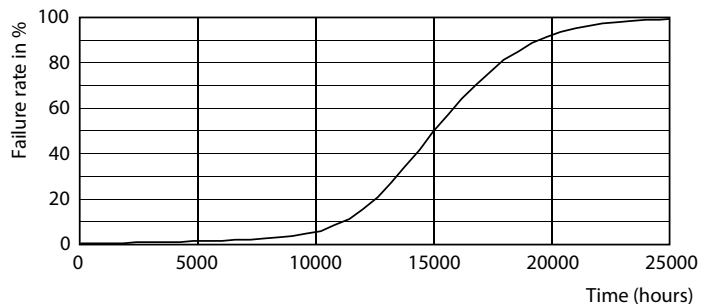

CorePro LEDcapsule LV

Levetid

LEDcapsule CorePro 2.5-28W G4 Capsule Frosted 827 ND

LEDcapsule CorePro 2.5-28W G4 Capsule Frosted 827 ND