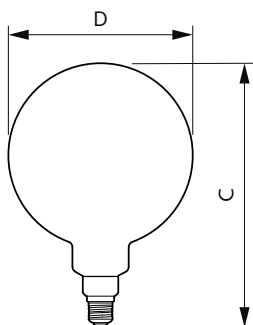

MASTER Value dekorative LED-pærer

Temperatur	
T-kappe, maks. (nom.)	45 °C
Lysstyringssystemer og dæmpning	
Dæmpbar	Ja
Mekanik og armaturhus	
Lyskildeform	G200 [G 200mm]
Godkendelse og anvendelsesområde	
Energiforbrug kWh/1000 t.	7 kWh
EyeComfort	Ja
Produktdata	
Ordreproduktnavn	LED giant 25W E27 G200 4000K smoky D

Det fulde produktnavn	LED giant 25W E27 G200 4000K smoky D
Full EOC	871869681506900
Beskrivelse af lokal kode	2057809472
Ordrekode	81506900
Materialenr. (12NC)	929001903101
Lokal ordrekode	2057809472
SAP-tæller – antal pr. pakke	1
EAN/UPC – Produkt/Æske	8718696815069
Tæller – antal pakker pr. kasse (udvendig emballage)	2
EAN/UPC – kasse	8718696815076

Målskitse

Product	D	C
LED giant 25W E27 G200 4000K smoky D	200 mm	286 mm