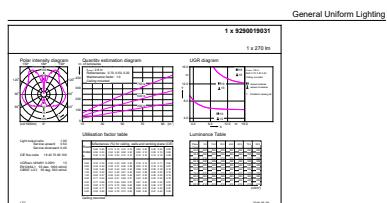

Fotometriske data

Spectral Power Distribution Colour - LED giant 25W E27 G200 4000K smoky D

General uniform lighting - LED giant 25W E27 G200 4000K smoky D