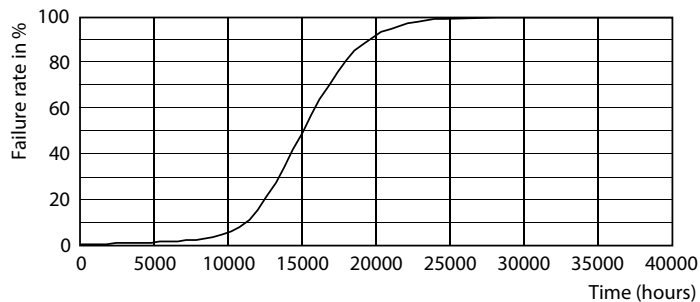

LED-lyskilder med klassisk glødetråd

Levetid

LEDBulb CLA 5.5-40W E27 ST64 Clear 827 DIM

LEDBulb CLA 5.5-40W E27 ST64 Clear 827 DIM