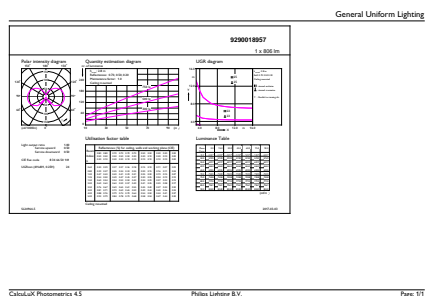

SAP-materiale	929001895702
Nettovægt (stykke)	0,070 kg

Målskitse

Bulb G93 230V 8-60W 806lm 2700K E27

Product	D	C
CLA LEDBulb D 8-60W G93 E27 827 CL	95 mm	137 mm

Fotometriske data

LEDBulb CLA 8-60W E27 G93 Clear 827 DIM