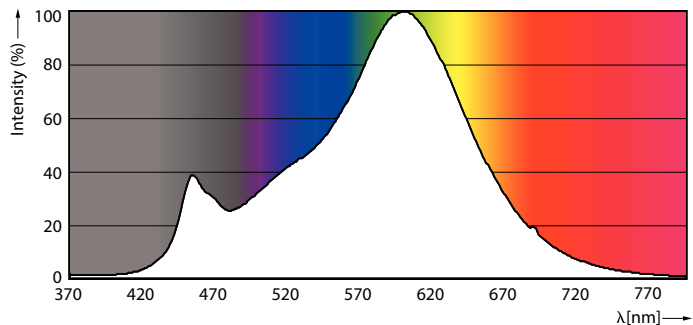

LEDBulb CLA 5.5-40W E27 ST64 Clear 827 DIM