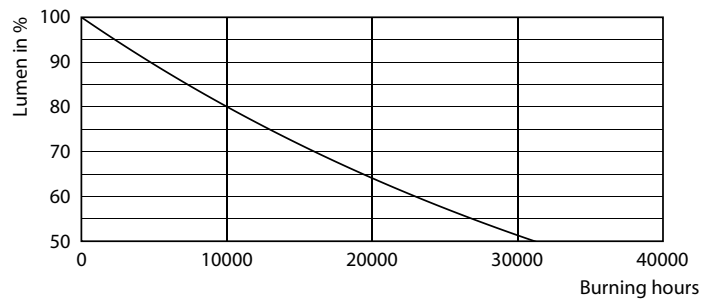

LED-lyskilder med klassisk glødetråd

Levetid

LEDBulb CLA 5.5-40W E27 ST64 Clear 827 DIM

LEDBulb CLA 5.5-40W E27 ST64 Clear 827 DIM