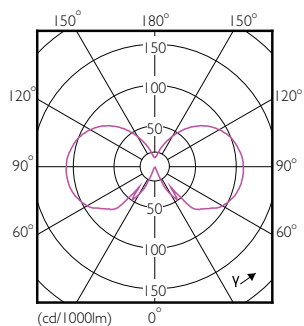

LEDBulb CLA 8-60W E27 G93 Clear 827 DIM