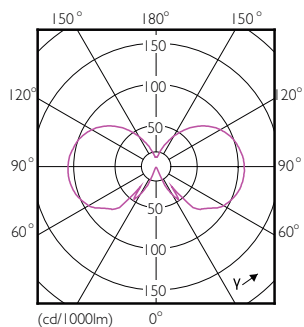

SAP-materiale	929001895502
Nettovægt (stykke)	0,048 kg

Målskitse

CLA LEDBulb D 8-60W ST64 E27 827 CL

Product	D	C
CLA LEDBulb D 8-60W ST64 E27 827 CL	64 mm	140 mm

Fotometriske data

LEDBulb CLA 8-60W E27 ST64 Clear 827 DIM