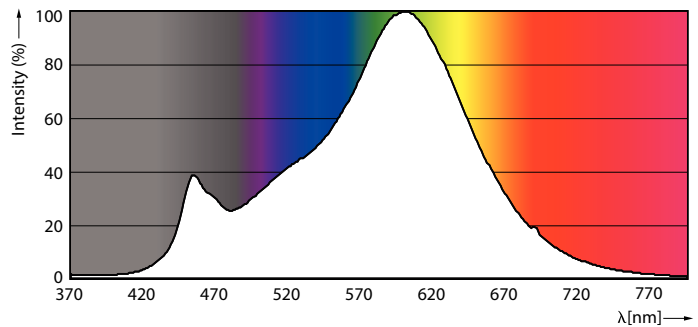

LEDBulb CLA 5.5-40W E27 ST64 Clear 827 DIM