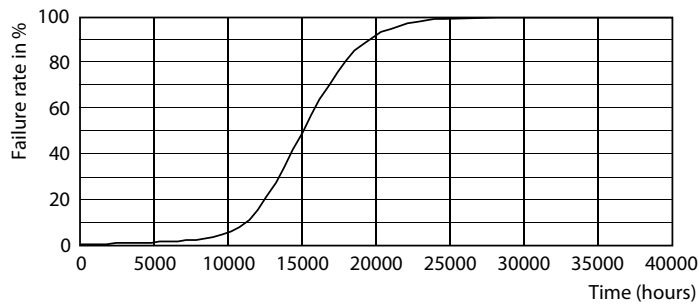

LED-lyskilder med klassisk glødetråd

Levetid

LEDBulb CLA 5.5-40W E27 ST64 Clear 827 DIM

LEDBulb CLA 5.5-40W E27 ST64 Clear 827 DIM