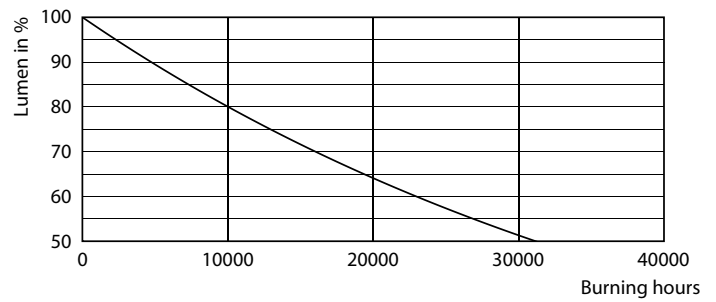

LED-lyskilder med klassisk glødetråd

Levetid

LEDBulb CLA 5.5-40W E27 ST64 Clear 827 DIM

LEDBulb CLA 5.5-40W E27 ST64 Clear 827 DIM