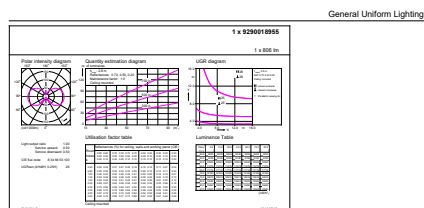

LED-lyskilder med klassisk glødetråd

Ordreproduktnavn	CLA LEDBulb D 8-60W ST64 E27 827 CL
EAN/UPC – produkt	8718696814277
Ordrekode	81427700
SAP-tæller – antal pr. pakke	1
Tæller – antal pakker pr. kasse (udvendig emballage)	6

SAP-materiale	929001895502
Nettovægt (stykke)	0,048 kg

Målskitse

Product	D	C
CLA LEDBulb D 8-60W ST64 E27 827 CL	64 mm	140 mm

Fotometriske data