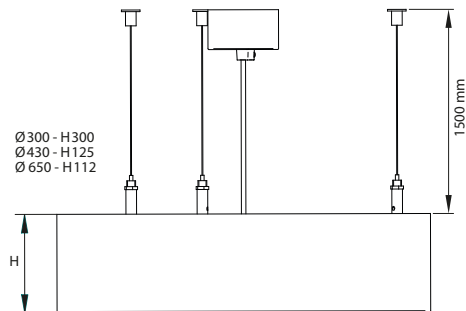

**TEKNISKA DATA:** 230V, 50-60Hz, IP20. CE. LED-modul MacAdam 3 SDCM. CRI >80. 3000K (kan fås i 4000K på begäran). DALI som standard. Livslängd L70, 50 000 timmar.

MODELLER	TYP	SYSTEMEFFEKT (W)	LJUSFLÖDE (lm)	LJUSUTBYTE (lm/W)	VIKT (kg)	ARTIKELNR. TÄND/SLÄCK
	Notum PE opal 300 DALI, 3000K	15	1330	88	3	81390040
	Notum PE opal 430 DALI, 3000K	36	2810	78	2,3	81390041
	Notum PE opal 650 DALI, 3000K	39	3680	94	6,9	81390042

MÅTT	TYP	H (mm)
	Notum PE Ø 300	100
	Notum PE Ø 430	112
	Notum PE Ø 650	112

Alla specifikationer kan komma att ändras. För den senaste versionen av produktbladet, besök [www.auralight.se](http://www.auralight.se).