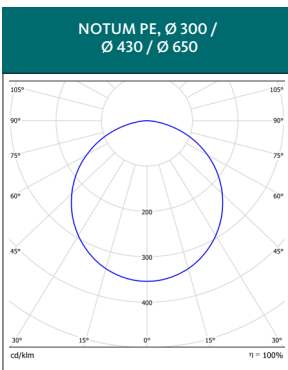

MÅTT	TYP	H (mm)
	Notum PE Ø 300	100
	Notum PE Ø 430	112
	Notum PE Ø 650	112

Alla specifikationer kan komma att ändras. För den senaste versionen av produktbladet, besök [www.auralight.se](http://www.auralight.se).