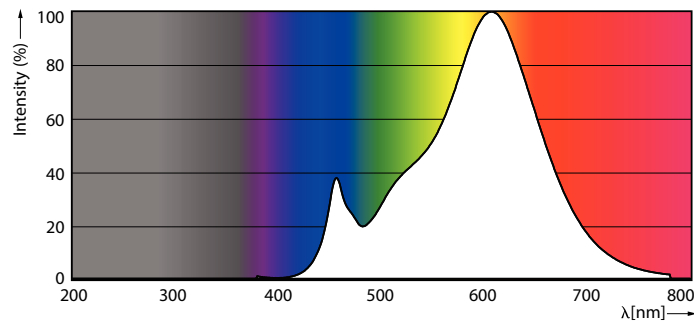

Fotometriske data

Spectral Power Distribution Colour - MAS LEDspot CLA D 9.5-75W 840 PAR30S 25D