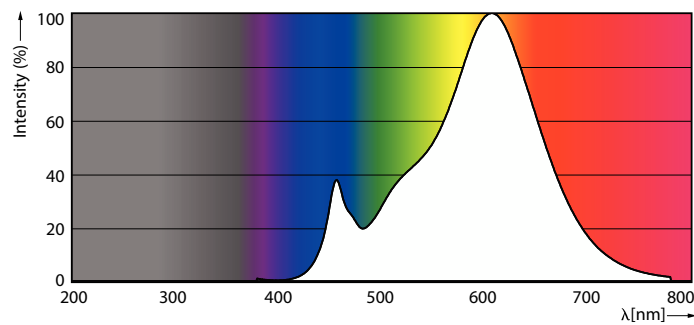

Fotometriske data

Spectral Power Distribution Colour - MAS LEDspot CLA D 9.5-75W 830 PAR30S 25D