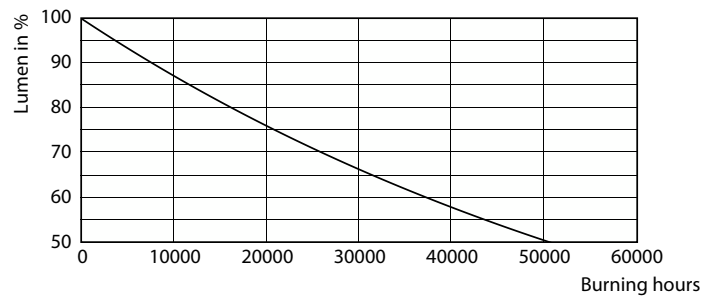

MASTER LEDspot PAR

Fotometriske data

Accent Lighting Spots - MAS LEDspot CLA D 9.5-75W 830 PAR30S 25D

Levetid

Life Expectancy Diagram - MAS LEDspot CLA D 9.5-75W 830 PAR30S 25D

Lumen Maintenance Diagram - MAS LEDspot CLA D 9.5-75W 830 PAR30S 25D