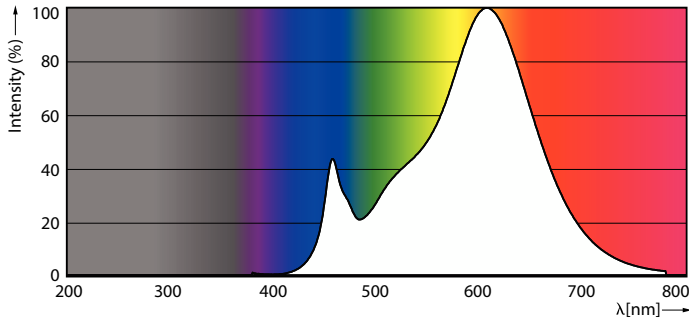

CorePro LEDcapsule LV

Fotometriske data

Spectral Power Distribution Colour - CorePro LEDcapsuleLV 1.8-20W GY6.35 827