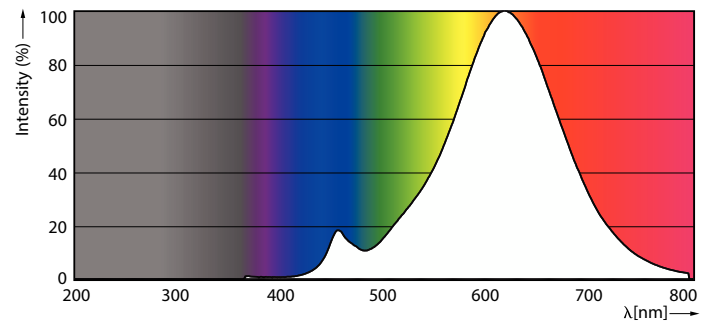

Fotometriske data

General uniform lighting - CLA LEDBulb ND 7-60W E27 WW G93 CL

Spectral Power Distribution Colour - CLA LEDBulb ND 7-60W E27 WW G93 CL