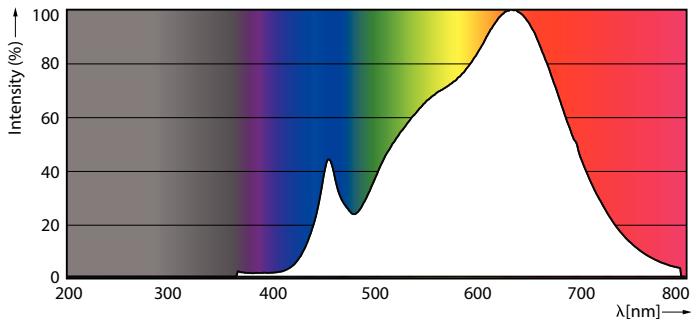

MASTER LED-spot ExpertColor LV

Fotometriske data

LEDspots MR16 7W 3000K