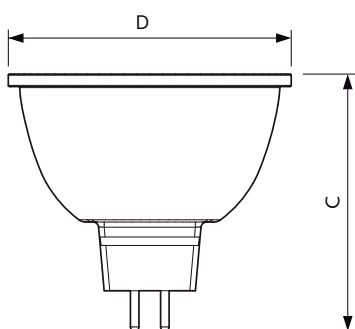

MASTER LED-spot ExpertColor LV

Mekanik og armaturhus	
Lyskildeform	MR16 [2inch/50mm]
Godkendelse og anvendelsesområde	
Velegnet til effektbelysning	Yes
Energiforbrug kWh/1000 t.	8 kWh
Produktdata	
Fuldstændig produktkode	871869673885600
Ordreproduktnavn	MASTER LED ExpertColor 6.5-35W MR16 930 36D

EAN/UPC – produkt	8718696738856
Ordrekode	73885600
SAP-tæller – antal pr. pakke	1
Tæller – antal pakker pr. kasse (udvendig emballage)	10
SAP-materiale	929001342402
Nettovægt (stykke)	0,030 kg

Målskitse

MR16 12V 6.5-42W 450lm 35D 3000K GU5.3 D

Product	D	C
MASTER LED ExpertColor 6.5-35W MR16 930 36D	51 mm	46 mm