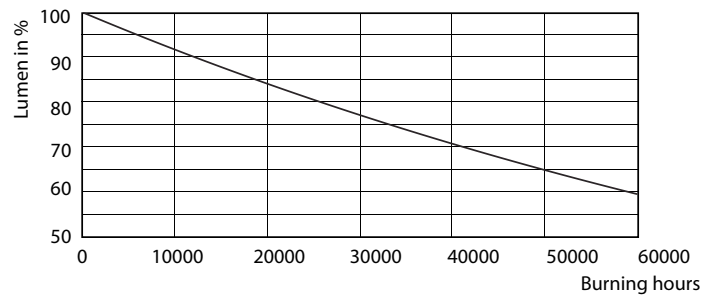

LEDspots MR16 7W