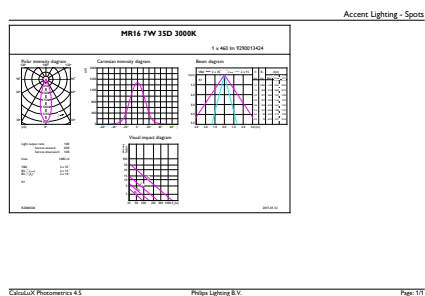

Fotometriske data

MR16 12V 6.5-42W 450lm 35D 3000K GU5.3 D