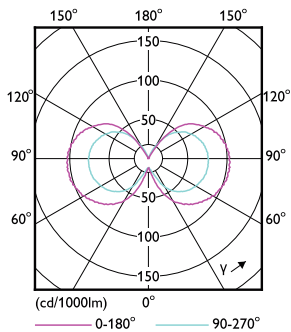

LEDcapsule G9