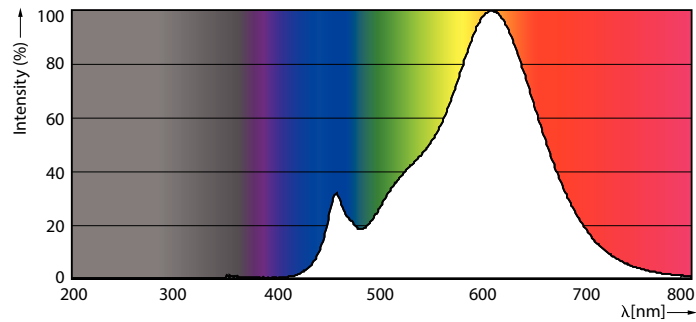

CorePro LEDcapsule MV

Energiforbrug kWh/1000 t.	2 kWh
Produktdata	
Fuldstændig produktkode	871869973500500
Ordreproduktnavn	CorePro LEDcapsule 2-25W ND G9 827 G
EAN/UPC – produkt	8718699735005
Ordrekode	73500500

Lokal ordrekode	2057811059
SAP-tæller – antal pr. pakke	1
Tæller – antal pakker pr. kasse (udvendig emballage)	12
SAP-materiale	929002326202
Nettovægt (stykke)	0,006 kg

Målskitse

Product	D	C
CorePro LEDcapsule 2-25W ND G9 827 G	13,5 mm	50 mm

Fotometriske data

LEDcapsule 2W G9 827

LEDcapsule 2W G9 827