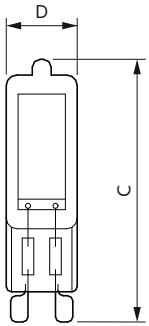

CorePro LEDcapsule MV

Energiforbrug kWh/1000 t.	2 kWh
Produktdata	
Fuldstændig produktkode	871869973500500
Ordreproduktnavn	CorePro LEDcapsule 2-25W ND G9 827 G
EAN/UPC – produkt	8718699735005
Ordrekode	73500500

Lokal ordrekode	2057811059
SAP-tæller – antal pr. pakke	1
Tæller – antal pakker pr. kasse (udvendig emballage)	12
SAP-materiale	929002326202
Nettovægt (stykke)	0,006 kg

Målskitse

R7S & G9 DOB ND EU/GMGC/LATAM GLASS