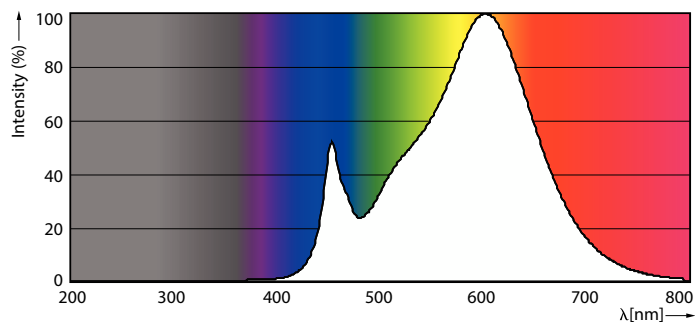

CorePro LEDlinear MV

EyeComfort	Ja
Produktdata	
Ordreproduktnavn	CorePro LED linear D 14-120W R7S 118 830
Det fulde produktnavn	CorePro LED linear D 14-120W R7S 118 830
Full EOC	871869671400300
Beskrivelse af lokal kode	2057808334
Ordrekode	71400300

Materialenr. (12NC)	929001353602
Lokal ordrekode	2057808334
SAP-tæller – antal pr. pakke	1
EAN/UPC – Produkt/Æske	8718696714003
Tæller – antal pakker pr. kasse (udvendig emballage)	10
EAN/UPC – kasse	8718696714010

Målskitse

Product	D	C
CorePro LED linear D 14-120W R7S 118 830	29 mm	118 mm

Fotometriske data

General uniform lighting - CorePro LED linear D 14-120W R7S 118 830

Spectral Power Distribution Colour - CorePro LED linear D 14-120W R7S 118 830