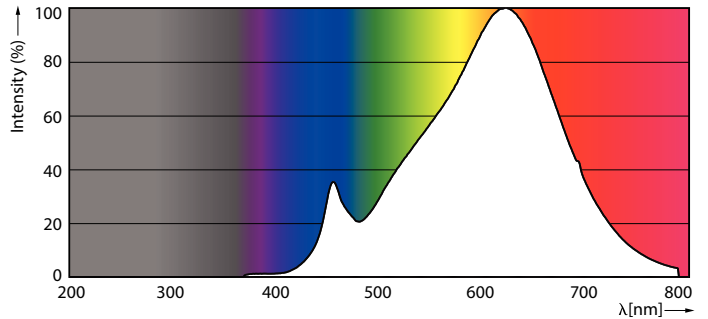

MASTER LEDspot PAR 75W E27 830 25D