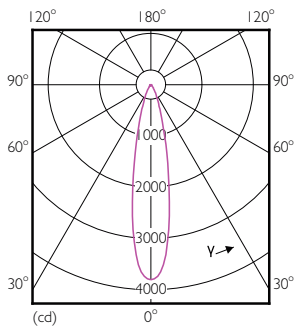

MASTER LEDspot PAR 75W E27 830 25D

MASTER LEDspot PAR 75W E27 830 25D