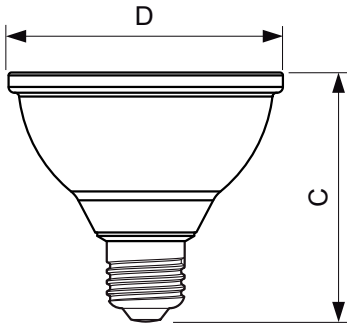

MASTER LEDspot PAR

Produktdata

Fuldstændig produktkode	871869671390700
Ordreproduktnavn	MAS LEDspot CLA D 9.5-75W 830 PAR30S 25D
EAN/UPC – produkt	8718696713907
Ordrekode	71390700
SAP-tæller – antal pr. pakke	1

Tæller – antal pakker pr. kasse (udvendig emballage)	6
SAP-materiale	929001342902
Nettovægt (stykke)	0,230 kg

Målskitse

PAR30s 220-240V 9-75W 800lm 3000K E27 D

Product	D	C
MAS LEDspot CLA D 9.5-75W 830 PAR30S 25D	95 mm	86 mm

Fotometriske data