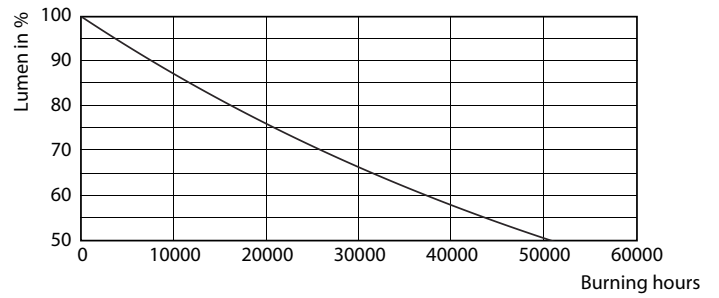

Produkt data

Generelle oplysninger		Power (Rated) (Nom)	
Sokkel	E27 [E27]		9,5 W
Opfylder kravene i EU RoHS	Ja	Lyskildens strømstyrke (nom.)	48 mA
Nominel levetid (nom.)	25000 h	Wattforbrugsækvivalent	75 W
Interval mellem tænd/sluk	25000X	Opstarttid (nom.)	0,5 s
Teknisk type	9.5-75W	Opvarmningstid til 60 % lysudbytte (nom.)	0,5 s
		Effektfaktor (nom.)	0,85
		Spænding (nom.)	220-240 V
Lysteknisk		Temperatur	
Farvekode	830 [CCT af 3000 K]	T-kappe, maks. (nom.)	80 °C
Spredningsvinkel (nom.)	25 °		
Lysstrøm (nom.)	760 lm	Lysstyringssystemer og dæmpning	
Lysstyrke (nom.)	3500 cd	Dæmpbar	Ja
Farvebetegnelse	Hvid (WH)		
Korreleret farvetemperatur (nom.)	3000 K	Mekanik og armaturhus	
Lyseffekt (nominel) (nom.)	85,26 lm/W	Lyskildeform	PAR30S [PAR 30inch/95mm Kort]
Farveensartethed	<6		
Farvegengivelsesindeks (nom.)	80	Godkendelse og anvendelsesområde	
LLMF ved den nominelle levetids udløb (nom.)	70 %	Velegnet til effektbelysning	Yes
Lysstrøm i kegle på 90° (nominel)	760 lm	Energiforbrug kWh/1000 t.	10 kWh
Drift og el			
Indgangsfrekvens	50 Hz		

Fotometriske data

© 2021 Philips Lighting B.V. Alle Rechte vorbehalten. Page 10

MASTER LEDspot PAR 75W E27 830 25D

MASTER LEDspot PAR 75W E27 830 25D

MASTER LEDspot PAR 75W E27 830 25D

MASTER LEDspot PAR

Levetid