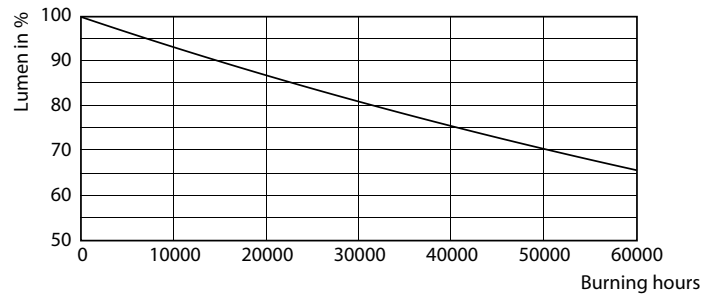

TrueForce LEDHIL HPI 250W E40 840 120D