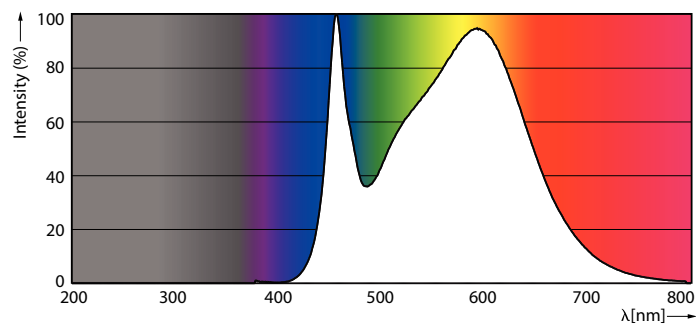

Fotometriske data

NAM Highbay 165W EX39 4000K 60-120D NB WB UDL