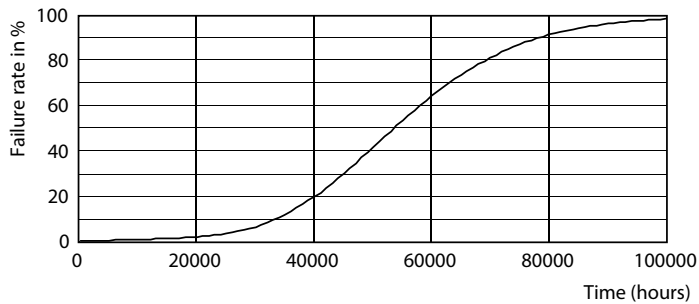

LedTrueForce