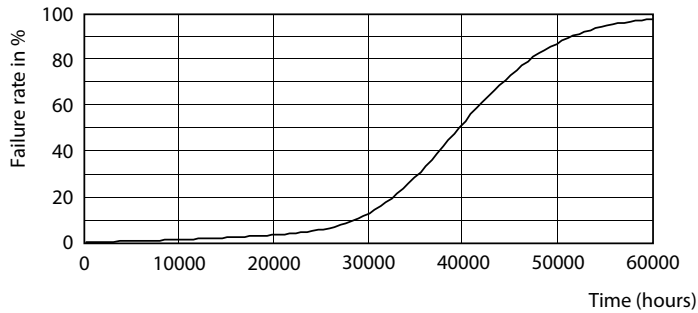

Levetid

TrueForce LEDHIL HPI 250W E40 840 120D