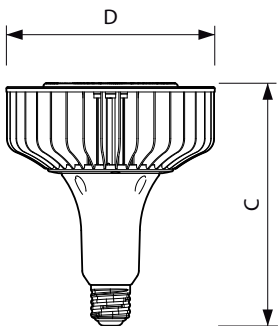

TrueForce LED Industrial and Retail (Highbay – HPI/SON/HPL)

Drift og el

Indgangsfrekvens	50 Hz
Power (Rated) (Nom)	88 W
Lyskildens strømstyrke (nom.)	2500 mA
Wattforbrugsækvivalent	250 W
Opstartstid (nom.)	1,2 s
Opvarmningstid til 60 % lysudbytte (nom.)	1,2 s
Effektfaktor (nom.)	0,7
Spænding (nom.)	100-145 V

Temperatur

T-kappe, maks. (nom.)	90 °C

Lysstyringssystemer og dæmpning

Dæmpbar	Nej

Mekanik og armaturhus

Lyskildeform	Andet

Godkendelse og anvendelsesområde

Energiforbrug kWh/1000 t.	97 kWh

Produktdata

Fuldstændig produktkode	871869671378500
Ordreproduktnavn	TrueForce LED HPI ND 110-88W E40 840 60D
EAN/UPC – produkt	8718696713785
Ordrekode	71378500
SAP-tæller – antal pr. pakke	1
Tæller – antal pakker pr. kasse (udvendig emballage)	2
SAP-materiale	929001356802
Nettovægt (stykke)	1,300 kg

Målskitse

TForce LED HIL ND 90-250W E40 840 60D

Product	D	C
TrueForce LED HPI ND 110-88W E40 840 60D	210 mm	250 mm