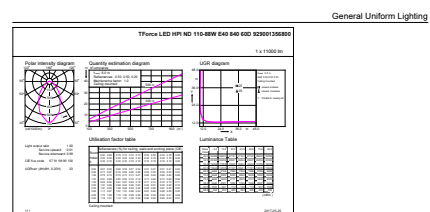

Målskitse

TForce LED HIL ND 90-250W E40 840 60D

Product	D	C
TrueForce LED HPI ND 110-88W E40 840 60D	210 mm	250 mm

Fotometriske data

NAM Highbay 165W EX39 4000K 60-120D NB WB UDL

CalcUL Photometrica 4.5 Philips Lighting B.V. Page 1/1