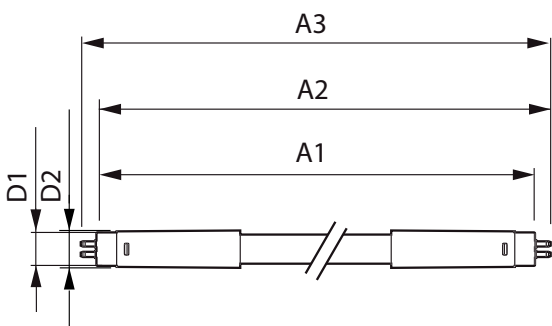

MASTER LEDtube InstantFit HF T5

Lysstyringssystemer og dæmpning

Dæmpbar	Nej

Mekanik og armaturhus

Lyskildemateriale	Plast
Produktlængde	1200 mm

Godkendelse og anvendelsesområde

Energimærket (EEL)	A++
Energibesparende produkt	Yes
Godkendelser	RoHS compliance TUV CE mærkning KEMA Keur certificate
Energiforbrug kWh/1000 t.	31 kWh

Produktdata

Fuldstændig produktkode	871869670531500
Ordreproduktnavn	Master LEDtube HF 1200mm HO 26W 865 T5
EAN/UPC – produkt	8718696705315
Ordrekode	70531500
Tæller – antal pr. pakke	1
Tæller – antal pakker pr. kasse (udvendig emballage)	10
SAP-materiale	929001338502
Nettovægt (stykke)	0,155 kg

Målskitse

TLED 1200mm 26-49W 3900lm 6500K G5 ND

Product	D1	D2	A1	A2	A3
Master LEDtube HF 1200mm HO 26W 865 T5	15,2 mm	21 mm	1147,8 mm	1154,9 mm	1162 mm

Fotometriske data