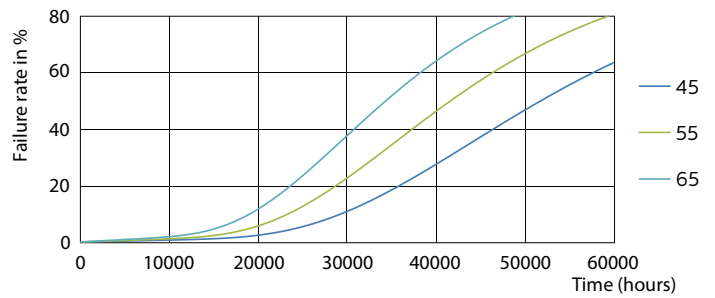

LEDtube 1200mm 26W G5 865 3900lm

MASTER LEDtube InstantFit HF T5

Fotometriske data

LEDtube 1200mm 26W G5

Levetid

LEDtube 1200mm 26W G5 3900lm

LEDtube 1200mm 26W G5 3900lm

LEDtube 1200mm 26W G5 3900lm