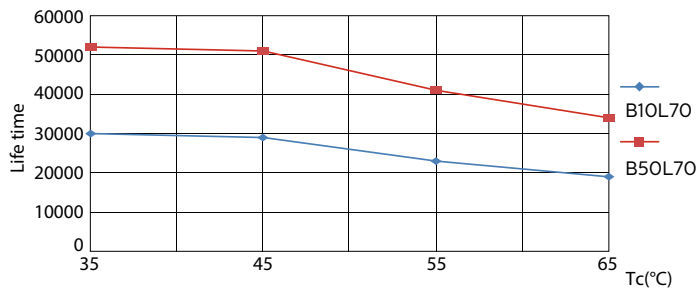

Produkt data

Generelle oplysninger	
Sokkel	G5 [G5]
Opfylder kravene i EU RoHS	Ja
Nominel levetid (nom.)	50000 h
Interval mellem tænd/sluk	50000X
Lysteknisk	
Farvekode	865 [CCT af 6500K]
Spredningsvinkel (nom.)	160 °
Lysstrøm (nom.)	3900 lm
Farvebetegnelse	Koldt dagslys
Korreleret farvetemperatur (nom.)	6500 K
Lyseffekt (nominel) (nom.)	150,00 lm/W
Farveensartethed	<6
Farvegengivelsesindeks (nom.)	83
LLMF ved den nominelle levetids udløb (nom.)	70 %

LEDtube 1200mm 26W G5 865 3900lm

MASTER LEDtube InstantFit HF T5

Fotometriske data

LEDtube 1200mm 26W G5

Levetid

LEDtube 1200mm 26W G5 3900lm

LEDtube 1200mm 26W G5 3900lm

LEDtube 1200mm 26W G5 3900lm