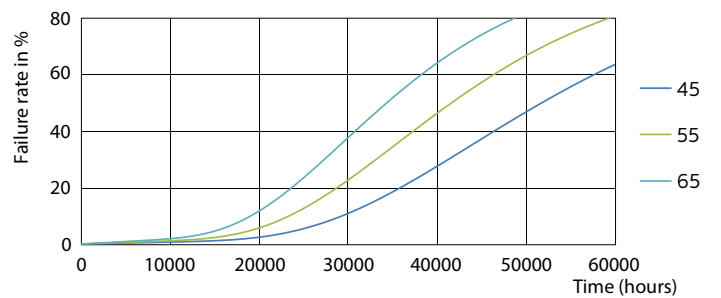

MASTER LEDtube InstantFit HF T5

Fotometriske data

Levetid

LEDtube 1200mm 26W G5 3900lm

LEDtube 1200mm 26W G5 3900lm

LEDtube 1200mm 26W G5 3900lm

LEDtube 1200mm 26W G5 3900lm

MASTER LEDtube InstantFit HF T5