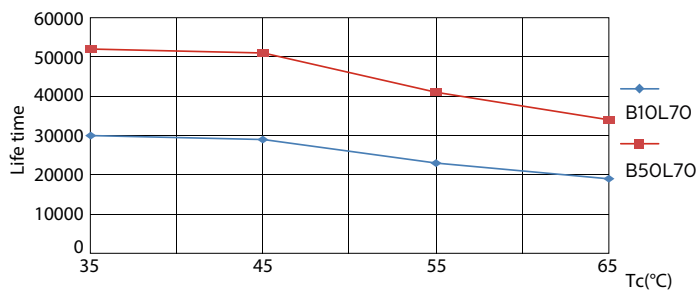

Produkt data

Generelle oplysninger	
Sokkel	G5 [G5]
Opfylder kravene i EU RoHS	Ja
Nominal levetid (nom.)	50000 h
Interval mellem tænd/sluk	50000X
Lysteknisk	
Farvekode	830 [CCT af 3000K]
Spredningsvinkel (nom.)	160 °
Lysstrøm (nom.)	3700 lm
Farvebetegnelse	Hvid (WH)
Korreleret farvetemperatur (nom.)	3000 K
Lyseffekt (nominel) (nom.)	142,00 lm/W
Farveensartethed	<6
Farvegengivelsesindeks (nom.)	83
LLMF At End Of Nominal Lifetime (Nom)	70 %

MASTER LEDtube InstantFit HF T5

Fotometriske data

Levetid

LEDtube 1200mm 26W G5 3900lm

LEDtube 1200mm 26W G5 3900lm

LEDtube 1200mm 26W G5 3900lm

LEDtube 1200mm 26W G5 3900lm

MASTER LEDtube InstantFit HF T5