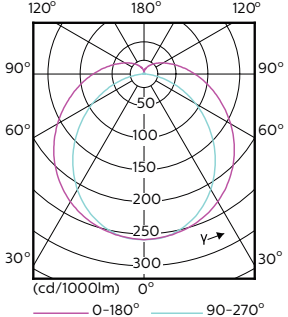

Målskitse

TLED 1200mm 26-49W 3900lm 3000K G5 ND

Product	D1	D2	A1	A2	A3
Master LEDtube HF 1200mm HO 26W 830 T5	15,2 mm	21 mm	1147,8 mm	1154,9 mm	1162 mm

Fotometriske data

LEDtube 1200mm 26W G5 830 3700lm

LEDtube 1200mm 26W G5