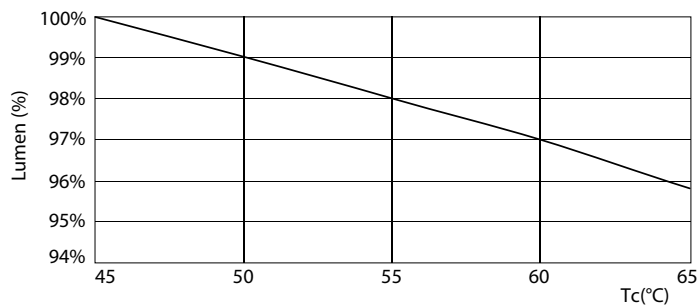

MASTER LEDtube InstantFit HF T5

Levetid

LEDtube 1200mm 26W G5 3900lm