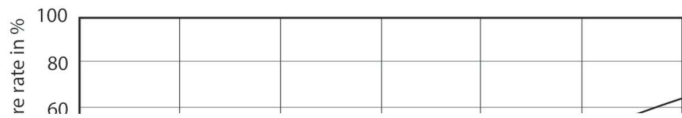

MASTER LEDtube InstantFit HF T5

Fotometriske data

Levetid

LEDtube 1200mm 26W G5 3900lm

LEDtube 1200mm 26W G5 3900lm