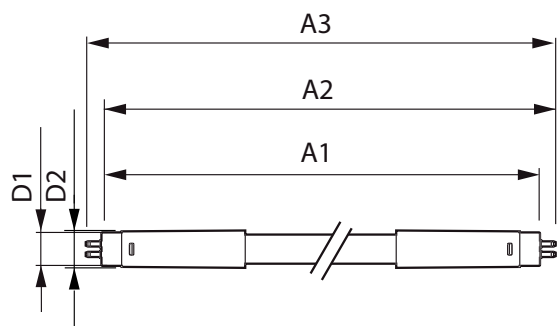

MASTER LEDtube InstantFit HF T5

Master LEDtube HF 1200mm HO 26W 830 T5

Philips MASTER LED-lysrør med InstantFit T5 integrerer en LED-lyskilde i den traditionelle lineære størrelse for lysstofrør. Takket være det unikke design og det ensartede udseende er det umuligt at skelne modellen fra et traditionelt lysstofrør. Philips MASTER LED-lysrør med InstantFit T5 er den bedste løsning til kunder, der har højere krav til belysning og ønsker at maksimere værdi i forhold til levetid (krav om længste levetid). Størst mulig energibesparelse og lave samlede ejeromkostninger. Størst mulig energibesparelse og længere levetid giver hurtig indtjeningsstid og lave samlede ejeromkostninger.

Produkt data

Generelle oplysninger	
Sokkel	G5 [G5]
Opfylder kravene i EU RoHS	Ja
Nominal levetid (nom.)	50000 h
Interval mellem tænd/sluk	50000X
Lysteknisk	
Farvekode	830 [CCT af 3000K]
Spredningsvinkel (nom.)	160 °
Lysstrøm (nom.)	3700 lm
Farvebetegnelse	Hvid (WH)
Korreleret farvetemperatur (nom.)	3000 K
Lyseffekt (nominel) (nom.)	142,00 lm/W
Farveensartethed	<6
Farvegengivelsesindeks (nom.)	83
LLMF At End Of Nominal Lifetime (Nom)	70 %

MASTER LEDtube InstantFit HF T5

Lysstyringssystemer og dæmpning	
Dæmpbar	Nej
Mekanik og armaturhus	
Lyskildemateriale	Plast
Produktlængde	1200 mm
Godkendelse og anvendelsesområde	
Energimærket (EEL)	A+
Energibesparende produkt	Yes
Godkendelser	RoHS compliance TUV CE mærkning KEMA Keur certificate
Energiforbrug kWh/1000 t.	31 kWh

Målskitse

TLED 1200mm 26-49W 3900lm 3000K G5 ND

Product	D1	D2	A1	A2	A3
Master LEDtube HF 1200mm HO 26W 830 T5	15,2 mm	21 mm	1147,8 mm	1154,9 mm	1162 mm

Fotometriske data

LEDtube 1200mm 26W G5 830 3700lm

LEDtube 1200mm 26W G5