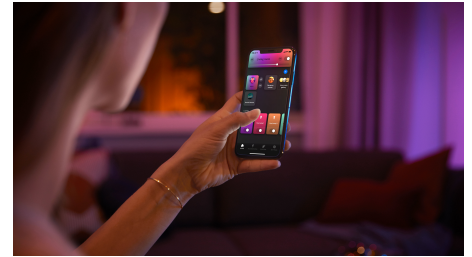

Betjen op til 10 lyskilder med Bluetooth appen

Med Hue Bluetooth appen kan du betjene dine intelligente Hue lyskilder i ét enkelt rum i dit hjem. Tilføj op til 10 intelligente lyskilder, og betjen dem alle med et enkelt tryk på din smartphone.