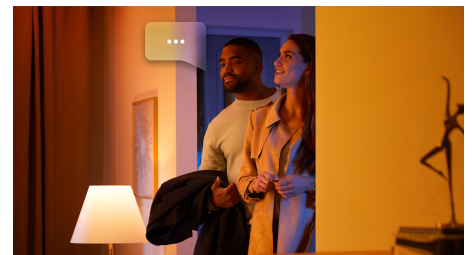

Styr lyskilderne med stemmen*

Philips Hue fungerer med Amazon Alexa og Google Assistant, når den parres med en kompatibel Google Nest eller Amazon Echo-enhed. Med enkle stemmekommandoer kan du betjene alle lyskilder i ét rum eller blot en enkelt lampe.