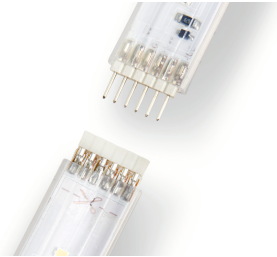

Klart lysudbytte

Med et samlet lysudbytte over hele dens længde, på 1600 lumen, giver Philips Hue lightstrips dig tilstrækkeligt med lys, som både kan bruges dekorativt og funktionelt.

Kræver en Bluetooth-kompatibel Lightstrip Plus