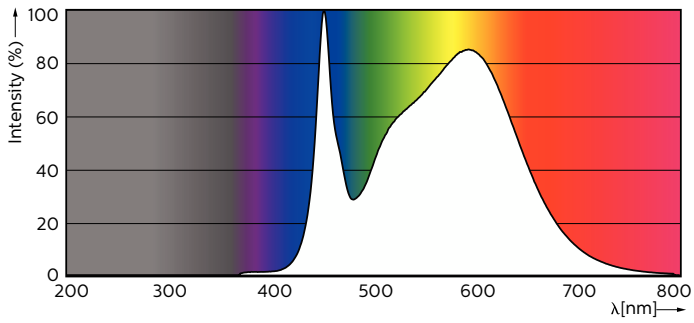

Advarsler og sikkerhed

- BEMÆRKNINGER: Den generelle energieffektivitet og lysfordeling i alle installationer hvor disse lyskilder anvendes, afhænger af installationens design.

Produkt data

Generelle oplysninger	
Fod	G13 ROT (Rotating) [Medium Bi-Pin Fluorescent]
Normeret levetid	75.000 t
Skiftecyklus	200.000
Lighting Technology	LED
Lysstrømsmålingsreference	Sphere
Lysteknisk	
Farvekode	840 [CCT of 4000K]
Spredningsvinkel (nom.)	160 °
Lysstrøm	1.050 lm
Farvetegnelse	Kold hvid (CW)
Korreleret farvetemperatur (nom.)	4000 K
Lyseffekt (klassificeret) (nom.)	131 lm/W

Farveensartethed	<6
Farvegengivelsesindeks (CRI)	83
LLMF ved den nominelle levetids udløb (nom.)	70 %
Drift og el	
Linjefrekvens	50 to 60 Hz
Indgangsfrekvens	50 til 60 Hz
Strømforbrug	8 W
Opstarttid (nom.)	0,5 s
Opvarmningstid til 60 % lyseffekt	0,5 s
Effektfaktor (brøk)	0,9
Spænding (nom.)	220-240 V
Temperatur	
Omgivende temperaturområde	-20 °C til 35 °C

Målskitse

Product	D1	D2	A1	A2	A3
MAS LEDtube 600mm HO 8W840 T8	25,78 mm	28 mm	588,5 mm	595,5 mm	602,5 mm

Fotometriske data

Light Distribution Diagram - MAS LEDtube 600mm HO 8W840 T8

General uniform lighting - MAS LEDtube 600mm HO 8W840 T8

MASTER LEDtube EM/Mains

Fotometriske data

Spectral Power Distribution Colour - MAS LEDtube 600mm HO 8W840 T8

Levetid

Lumen Maintenance Diagram - MAS LEDtube 600mm HO 8W840 T8

Life Expectancy Diagram - MAS LEDtube 600mm HO 8W840 T8