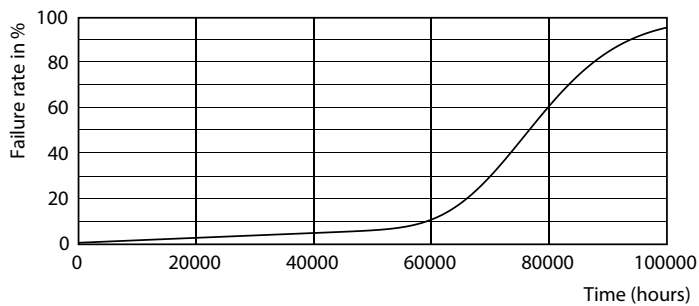

MASTER LEDtube EM/Mains

Fotometriske data

Spectral Power Distribution Colour - MAS LEDtube 600mm HO 8W840 T8

Levetid

Lumen Maintenance Diagram - MAS LEDtube 600mm HO 8W840 T8

Life Expectancy Diagram - MAS LEDtube 600mm HO 8W840 T8