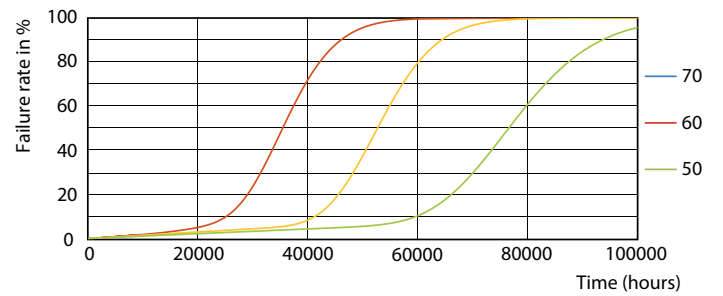

MASTER LEDtube EM/Mains

Fotometriske data

Spectral Power Distribution Colour - MAS LEDtube 600mm HO 8W840 T8

Levetid

Lumen Maintenance Diagram - MAS LEDtube 600mm HO 8W840 T8

Life Expectancy Diagram - MAS LEDtube 600mm HO 8W840 T8