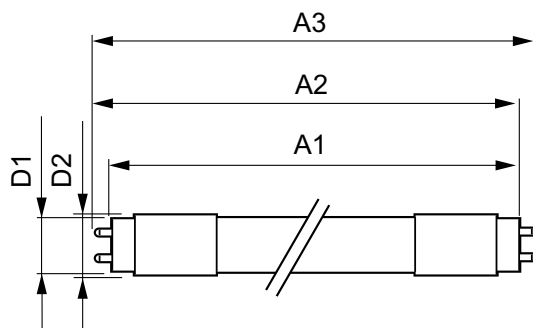

MASTER LEDtube EM/ Mains

MASTER LEDtube 600mm HO 8W840 T8

Philips MASTER LEDtube har en LED-lyskilde integreret i en traditionel lysstofrørsudformning. Dens unikke design skaber et perfekt ensartet visuelt look, som ikke kan skelnes fra traditionelle lysstofrør. Disse T8 LED-rør er det rette valg for fremragende ydeevne og er designet til at modstå hverdagens forhold. Store besparelser takket være lavt energiforbrug og en usædvanlig lang levetid, hvilket sikrer, at dette rør kan håndtere enhver krævende anvendelse.

Advarsler og sikkerhed

- BEMÆRKNINGER: Den generelle energieffektivitet og lysfordeling i alle installationer hvor disse lyskilder anvendes, afhænger af installationens design.

Produkt data

Generelle oplysninger	
Fod	G13 ROT (Rotating) [Medium Bi-Pin Fluorescent]
Normeret levetid	75.000 t
Skiftecyklus	200.000
Lighting Technology	LED
Lysstrømsmålingsreference	Sphere
Lysteknisk	
Farvekode	840 [CCT of 4000K]
Spredningsvinkel (nom.)	160 °
Lysstrøm	1.050 lm
Farvetegnelse	Kold hvid (CW)
Korreleret farvetemperatur (nom.)	4000 K
Lyseffekt (klassificeret) (nom.)	131 lm/W

MASTER LEDtube EM/Mains

T-kappe, maks. (nom.)	50 °C
Lysstyringssystemer og dæmpning	
Dæmpbar	Nej
Mekanik og armaturhus	
Pære finish	Matteret
Lyskildemateriale	Plast
Lyskildeform	Rør, dobbelte ender
Godkendelse og anvendelsesområde	
Energieffektivitetsklasse	E
Energibesparende produkt	Ja
Godkendelsesmærkninger	Overholder RoHS TUV CE-mærkning KEMA Keur-certifikat
Energiforbrug kWh/1000 t.	8 kWh
EPREL-registreringsnummer	1206980
CE-mærke	Ja

Målskitse

Product	D1	D2	A1	A2	A3
MAS LEDtube 600mm HO 8W840 T8	25,78 mm	28 mm	588,5 mm	595,5 mm	602,5 mm

Fotometriske data

Light Distribution Diagram - MAS LEDtube 600mm HO 8W840 T8

General uniform lighting - MAS LEDtube 600mm HO 8W840 T8