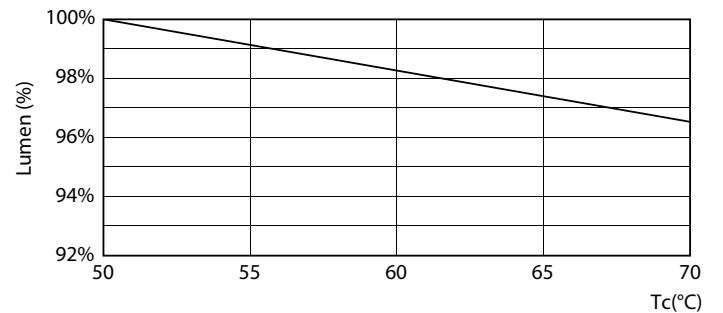

Life Expectancy Diagram - MAS LEDtube 600mm HO 8W840 T8

Lumen Maintenance Diagram - MAS LEDtube 600mm HO 8W840 T8