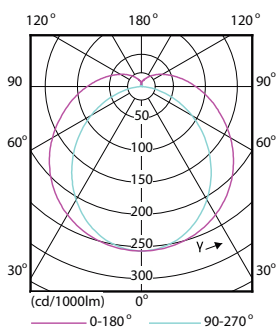

MASTER LEDtube EM/Mains

T-kappe, maks. (nom.)	50 °C
Lysstyringssystemer og dæmpning	
Dæmpbar	Nej
Mekanik og armaturhus	
Pære finish	Matteret
Lyskildemateriale	Plast
Lyskildeform	Rør, dobbelte ender
Godkendelse og anvendelsesområde	
Energieffektivitetsklasse	E
Energibesparende produkt	Ja
Godkendelsesmærkninger	Overholder RoHS TUV CE-mærkning KEMA Keur-certifikat
Energiforbrug kWh/1000 t.	8 kWh
EPREL-registreringsnummer	1206980
CE-mærke	Ja

Målskitse

Product	D1	D2	A1	A2	A3
MAS LEDtube 600mm HO 8W840 T8	25,78 mm	28 mm	588,5 mm	595,5 mm	602,5 mm

Fotometriske data

Light Distribution Diagram - MAS LEDtube 600mm HO 8W840 T8

General uniform lighting - MAS LEDtube 600mm HO 8W840 T8