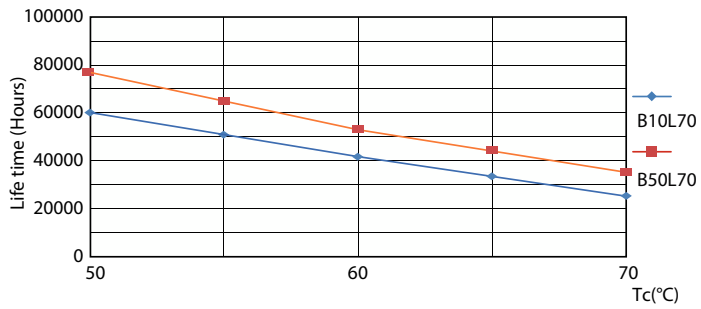

MASTER LEDtube EM/Mains

Levetid

Life Expectancy Diagram - MAS LEDtube 600mm HO 8W840 T8