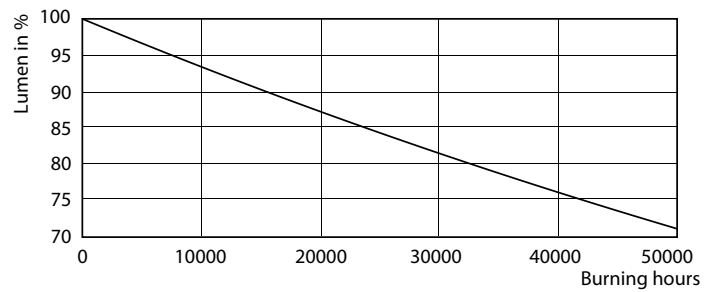

LEDtube 600mm 1200mm 1500mm UO T8