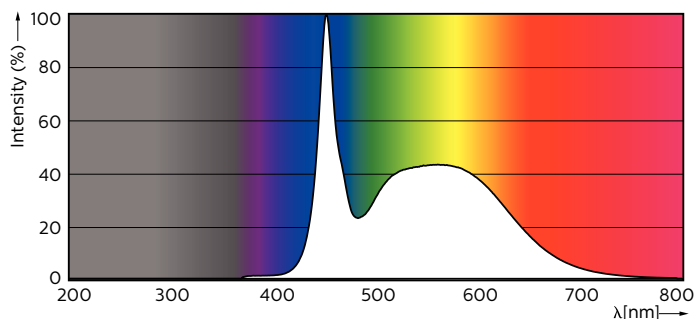

LEDtube 1200mm UO 16W 865 T8