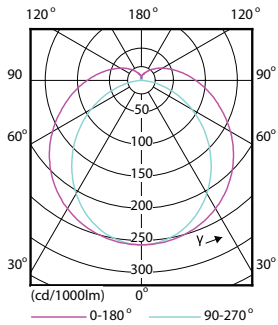

MASTER LEDtube EM/Mains

Fotometriske data

LEDtube 600mm 1200mm 1500mm UO T8