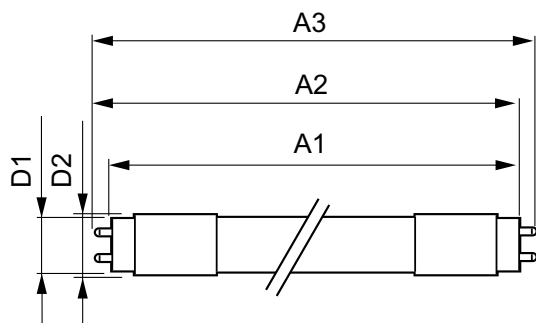

MASTER LEDtube EM/Mains

T-lagring (min.)	-40 °C
T-kappe, maks. (nom.)	55 °C

Lysstyringssystemer og dæmpning

Dæmpbar	Nej

Mekanik og armaturhus

Produktlængde	1200 mm
Lyskildeform	Rør, dobbelte ender

Godkendelse og anvendelsesområde

Energimærket (EEL)	A++
Energibesparende produkt	Yes
Godkendelser	TUV CE mærkning RoHS compliance KEMA Keur certificate

Energiforbrug kWh/1000 t.	16 kWh

Produktdata

Fuldstændig produktkode	871869668740600
Ordreproduktnavn	MASTER LEDtube 1200mm UO 16W 865 T8
EAN/UPC – produkt	8718696687406
Ordrekode	68740600
SAP-tæller – antal pr. pakke	1
Tæller – antal pakker pr. kasse (udvendig emballage)	10
SAP-materiale	929001298002
Nettovægt (stykke)	0,251 kg

Målskitse

TLED 4ft 16W-36W 2500lm 160D 6500K G13ND

Product	D1	D2	A1	A2	A3
MASTER LEDtube 1200mm UO 16W 865 T8	25,78 mm	28 mm	1198,2 mm	1205,3 mm	1212,4 mm

Fotometriske data

LEDtube 1200mm UO 16W 865 T8