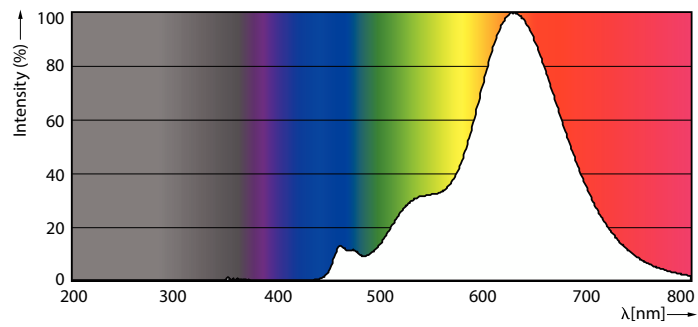

LED-lyskilder med klassisk glødetråd

Produktdata	
Ordreproduktnavn	CLA LEDBulb D 5.5-25W T32 E27 GOLD SP CL
Det fulde produktnavn	CLA LEDBulb D 5.5-25W T32 E27 GOLD SP CL
Full EOC	871869968658100
Beskrivelse af lokal kode	2057810542
Ordrekode	68658100
Materialenr. (12NC)	929002224102

Lokal ordrekode	2057810542
SAP-tæller – antal pr. pakke	1
EAN/UPC – Produkt/Æske	8718699686581
Tæller – antal pakker pr. kasse (udvendig emballage)	6
EAN/UPC – kasse	8718699686598

Målskitse

Product	D	C
CLA LEDBulb D 5.5-25W T32 E27 GOLD SP CL	32 mm	141 mm

Fotometriske data

Spectral Power Distribution Colour - CLA LEDBulb D 5.5-25W T32 E27 GOLD SP CL