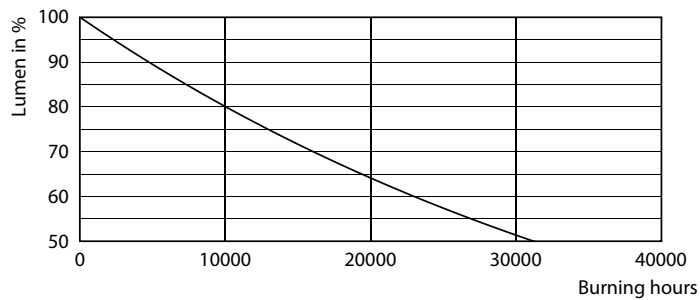

LED-lyskilder med klassisk glødetråd

Levetid

Lumen Maintenance Diagram - CLA LEDBulb D 5.5-25W T32 E27 GOLD SP CL