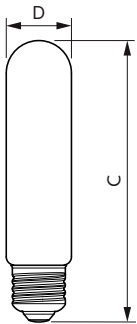

LED-lyskilder med klassisk glødetråd

Produktdata	
Ordreproduktnavn	CLA LEDBulb D 5.5-25W T32 E27 GOLD SP CL
Det fulde produktnavn	CLA LEDBulb D 5.5-25W T32 E27 GOLD SP CL
Full EOC	871869968658100
Beskrivelse af lokal kode	2057810542
Ordrekode	68658100
Materialenr. (12NC)	929002224102

Lokal ordrekode	2057810542
SAP-tæller – antal pr. pakke	1
EAN/UPC – Produkt/Æske	8718699686581
Tæller – antal pakker pr. kasse (udvendig emballage)	6
EAN/UPC – kasse	8718699686598

Målskitse

Product	D	C
CLA LEDBulb D 5.5-25W T32 E27 GOLD SP CL	32 mm	141 mm