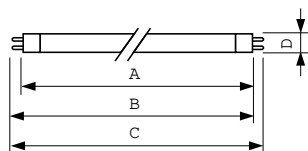

TL Mini consumer products

Det fulde produktnavn	TL MINI 8W/827 1PP/10
Full EOC	871150062255625
Beskrivelse af lokal kode	2051001409
Ordrekode	62255625
Materialenr. (12NC)	928001008213
Lokal ordrekode	2051001409

SAP-tæller – antal pr. pakke	1
EAN/UPC – Produkt/Æske	8711500622556
Tæller – antal pakker pr. kasse (udvendig emballage)	10
EAN/UPC – kasse	8711500262097

Målskitse

Product	D (max)	A (max)	B (max)	B (min)	C (max)
TL Mini 8W/827 1PP/10	16 mm	288,3 mm	295,4 mm	293,0 mm	302,5 mm