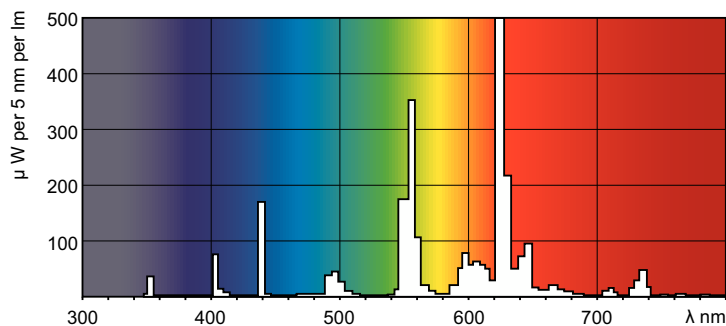

Produkt data

Generelle oplysninger	
Fod	G5 [G5]
Lysstrømsmålingsreference	Sphere
Levetid til 50 % fejl (nom.)	10.000 t

Lysteknisk

Farvekode	827 [CCT of 2700K]
Lysstrøm	450 lm
Farvebetegnelse	Glødepære, hvid
Kromaticitetskoordinat X (nom.)	0,463
Kromaticitetskoordinat Y (nom.)	0,42
Korreleret farvetemperatur (nom.)	2700 K
Lyseffekt (nominel) (nom.)	59 lm/W
Farvegengivelsesindeks (CRI)	82

Produktdata

Ordreproduktnavn	TL Mini 8W/827 1PP/10
------------------	-----------------------

TL Mini consumer products

Det fulde produktnavn	TL MINI 8W/827 1PP/10
Full EOC	871150062255625
Beskrivelse af lokal kode	2051001409
Ordrekode	62255625
Materialenr. (12NC)	928001008213
Lokal ordrekode	2051001409

Fotometriske data

Spectral Power Distribution Colour - TL Mini 8W/827 1PP/10