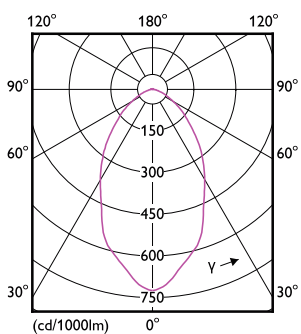

Fotometriske data

LED TForce HB MV 120-100W E40 others 840 12D ND NB

LED TForce HB MV 120-100W E40 others 840 12D ND NB