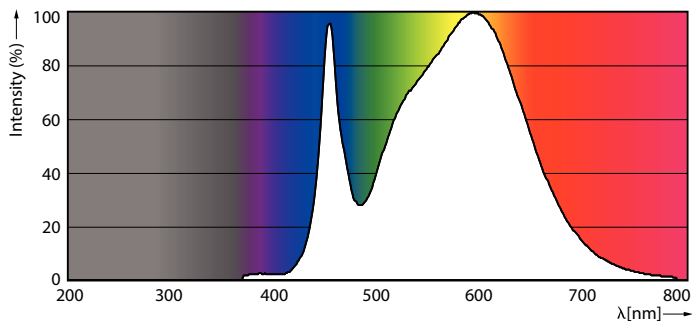

TrueForce LED Industrial and Retail Mains (Highbay – HPI/SON/HPL)

Fotometriske data

LED TForce HB MV 120-100W E40 others 840 12D ND NB