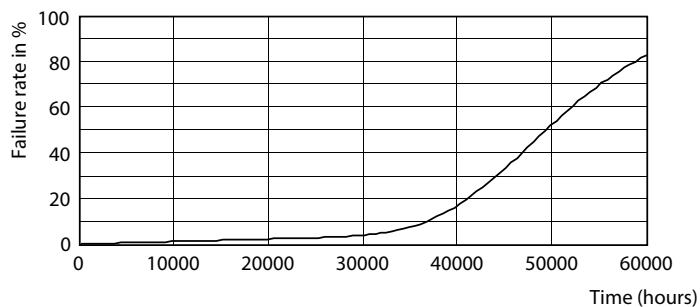

Levetid

LED TForce HB MV 120-100W E40 others 840 12D ND NB