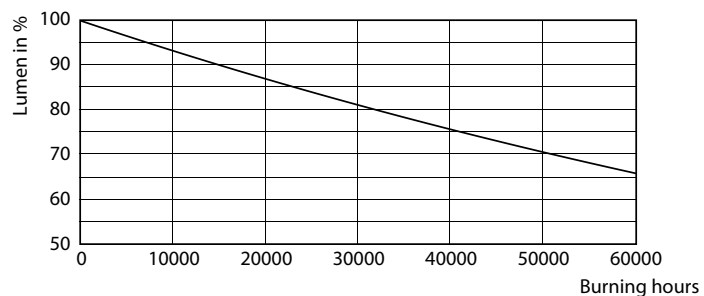

LED TForce HB MV 120-100W E40 others 840 12D ND NB