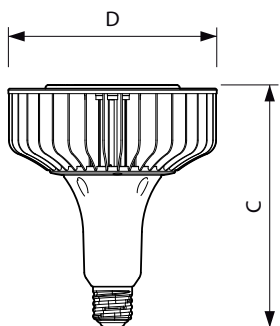

TrueForce LED Industrial and Retail Mains (Highbay – HPI/SON/HPL)

Spænding (nom.)	220-240 V
Temperatur	
T-kappe, maks. (nom.)	70 °C
Lysstyringssystemer og dæmpning	
Dæmpbar	Nej
Mekanik og armaturhus	
Lyskildeform	Andet
Godkendelse og anvendelsesområde	
Energiforbrug kWh/1000 t.	100 kWh

Produktdata	
Fuldstændig produktkode	871869959676700
Ordreproduktnavn	TrueForce LED HB MV ND 120-100W E40 840 NB
EAN/UPC – produkt	8718699596767
Ordrekode	59676700
SAP-tæller – antal pr. pakke	1
Tæller – antal pakker pr. kasse (udvendig emballage)	2
SAP-materiale	929001929702
Nettovægt (stykke)	1,300 kg

Målskitse

EU High Bay Mains 12000lm 4000K

Product	D	C
TrueForce LED HB MV ND 120-100W E40 840 NB	211 mm	252 mm