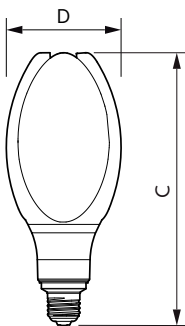

Produkt data

Generelle oplysninger		Lyseffekt (nominel) (nom.)	
Sokkel	E27 [E27]	Lyseffekt (nominel) (nom.)	119,00 lm/W
Opfylder kravene i EU RoHS	Ja	Farveensartethed	<6
Nominel levetid (nom.)	25000 h	Farvegengivelsesindeks (nom.)	80
Interval mellem tænd/sluk	50000X	LLMF ved den nominelle levetids udløb (nom.)	70 %
Teknisk type	42-125W	Drift og el	
Lysteknisk		Indgangsfrekvens	50 til 60 Hz
Farvekode	840 [CCT af 4000 K]	Power (Rated) (Nom)	42 W
Lysstrøm (nom.)	5000 lm	Lyskildens strømstyrke (nom.)	190 mA
Farvetegnelse	Kold-hvid (CW)	Wattforbrugsækvivalent	125 W
Korreleret farvetemperatur (nom.)	4000 K	Opstarttid (nom.)	0,3 s
		Opvarmningstid til 60 % lysudbytte (nom.)	0,3 s

Målskitse

TForce LED HPL ND 5klm E27 840 FR

Product	D	C
TrueForce Core LED PT 50-42W E27 840 FR	108 mm	265 mm

Fotometriske data

General Uniform Lighting
Page 17

LED TForce Core PT 50-42W E27 others frosted 840 ND