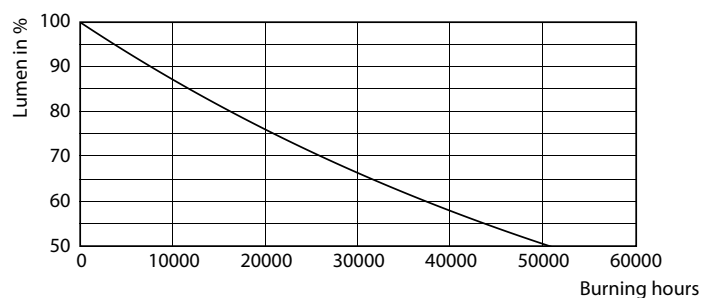

LED TForce Core PT 30-27W E27 others frosted 830 ND