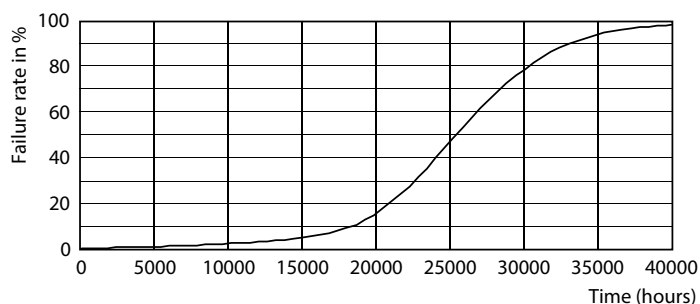

Levetid

LED TForce Core PT 30-27W E27 others frosted 830 ND