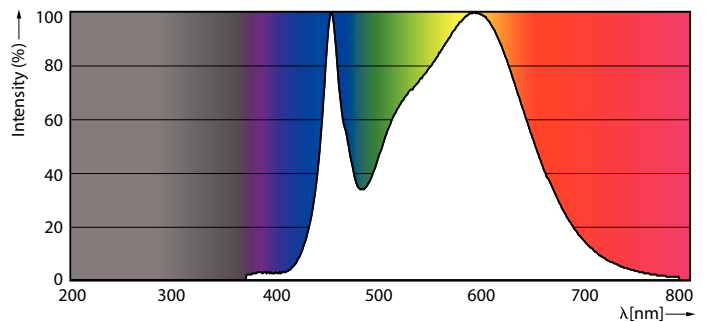

LED TForce Core PT 30-27W E27 others frosted 840 ND