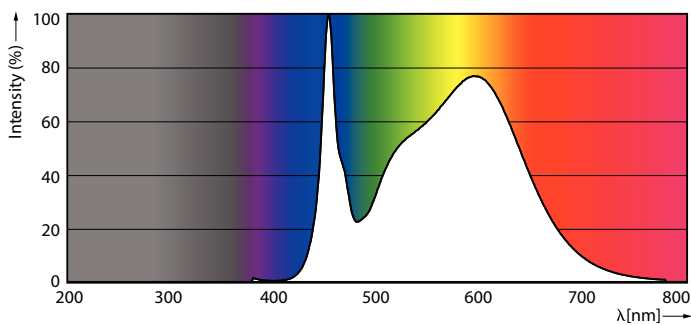

General uniform lighting - MAS LEDtube 1200mm HO 12.5W 840 T8

Spectral Power Distribution Colour - MAS LEDtube 1200mm HO 12.5W 840 T8