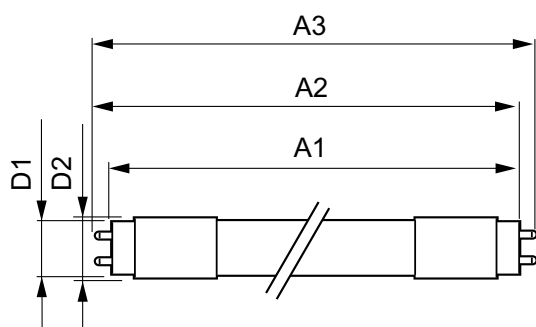

## Målskitse

Product	D1	D2	A1	A2	A3
MAS LEDtube 1200mm HO 12.5W 840 T8	25,8 mm	28 mm	1.198,2 mm	1.205,3 mm	1.212,4 mm