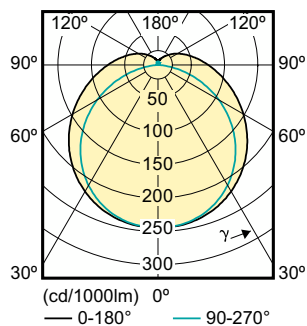

MASTER LEDtube InstantFit HF

Temperatur	
T-kappe, maks. (nom.)	40 °C
Lysstyringssystemer og dæmpning	
Dæmpbar	Nej
Mekanik og armaturhus	
Produktlængde	600 mm
Godkendelse og anvendelsesområde	
Energibesparende produkt	Ja
Velegnet til effektbelysning	Nej
Energiforbrug kWh/1000 t.	13 kWh
Produktdata	
Ordreproduktnavn	MAS LEDtube HF 600mm 10.5W865 T8

Målskitse

Product	D1	D2	A1	A2	A3
MAS LEDtube HF 600mm 10.5W865 T8	25,6 mm	27,8 mm	588,6 mm	595,7 mm	602,8 mm

Fotometriske data

Light Distribution Diagram - MAS LEDtube HF 600mm 10.5W865 T8

Spectral Power Distribution Colour - MAS LEDtube HF 600mm 10.5W865 T8