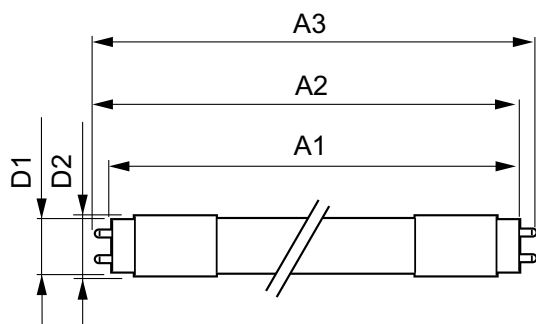

MASTER LEDtube InstantFit HF

MASTER LEDtube HF 600mm 10.5W865 T8

Philips MASTER LEDtube integrerer en LED-lyskilde i den traditionelle lineære størrelse for lysstofrør. Takket være det unikke design og det ensartede udseende er det umuligt at skelne modellen fra et traditionelt lysstofrør. MASTER LEDtube Performance er den bedste løsning til kunder, der har højere krav til belysning og ønsker at maksimere værdi i forhold til levetid (krav om længste levetid). Størst mulige energibesparelser og lave samlede ejeromkostninger.

Advarsler og sikkerhed

- BEMÆRKNINGER: Den samlede energieffektivitet og lysfordeling af hvilken som helst installation, der benytter disse armaturer, er bestemt af installationsdesignet.

Produkt data

Generelle oplysninger	
Fod	G13 [Medium Bi-Pin Fluorescent]
Normeret levetid	50.000 t
Skiftcyklus	50.000
Lighting Technology	LED
Opfylder kravene i EU RoHS	Ja
Lysteknisk	
Farvekode	865 [CCT of 6500K]
Spredningsvinkel (nom.)	160 °
Lysstrøm	1.050 lm
Korreleret farvetemperatur (nom.)	6500 K
Farveensartethed	<6
Farvegengivelsesindeks (CRI)	83

MASTER LEDtube InstantFit HF

Temperatur	
T-kappe, maks. (nom.)	40 °C
Lysstyringssystemer og dæmpning	
Dæmpbar	Nej
Mekanik og armaturhus	
Produktlængde	600 mm
Godkendelse og anvendelsesområde	
Energibesparende produkt	Ja
Velegnet til effektbelysning	Nej
Energiforbrug kWh/1000 t.	13 kWh
Produktdata	
Ordreproduktnavn	MAS LEDtube HF 600mm 10.5W865 T8

Målskitse

Product	D1	D2	A1	A2	A3
MAS LEDtube HF 600mm 10.5W865 T8	25,6 mm	27,8 mm	588,6 mm	595,7 mm	602,8 mm

Fotometriske data

Light Distribution Diagram - MAS LEDtube HF 600mm 10.5W865 T8

Spectral Power Distribution Colour - MAS LEDtube HF 600mm 10.5W865 T8