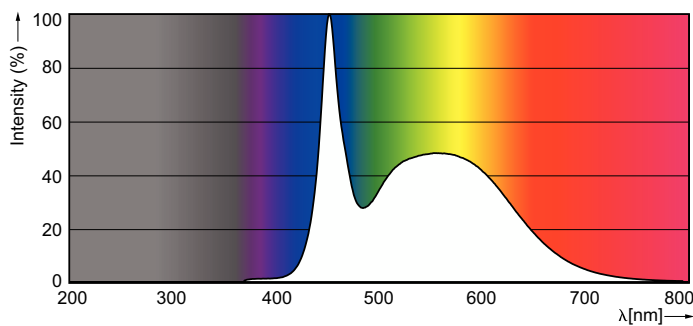

Advarsler og sikkerhed

- BEMÆRKNINGER: Den samlede energieffektivitet og lysfordeling af hvilken som helst installation, der benytter disse armaturer, er bestemt af installationsdesignet.

Produkt data

Generelle oplysninger	
Fod	G13 [Medium Bi-Pin Fluorescent]
Normeret levetid	50.000 t
Skiftcyklus	50.000
Lighting Technology	LED
Opfylder kravene i EU RoHS	Ja
Lysteknisk	
Farvekode	865 [CCT of 6500K]
Spredningsvinkel (nom.)	160 °
Lysstrøm	1.050 lm
Korreleret farvetemperatur (nom.)	6500 K
Farveensartethed	<6
Farvegengivelsesindeks (CRI)	83

Målskitse

Product	D1	D2	A1	A2	A3
MAS LEDtube HF 600mm 10.5W865 T8	25,6 mm	27,8 mm	588,6 mm	595,7 mm	602,8 mm

Fotometriske data

Light Distribution Diagram - MAS LEDtube HF 600mm 10.5W865 T8

Spectral Power Distribution Colour - MAS LEDtube HF 600mm 10.5W865 T8