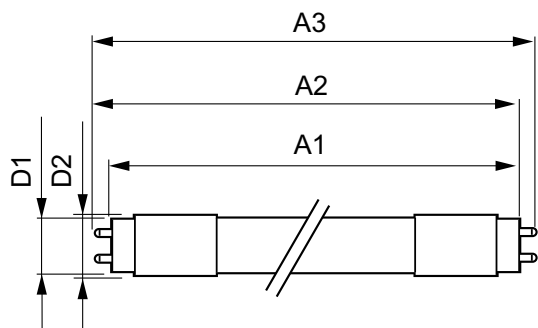

MASTER LEDtube InstantFit HF

Godkendelse og anvendelsesområde	
Energimærket (EEL)	A+
Energibesparende produkt	Yes
Velegnet til effektbelysning	No
Energiforbrug kWh/1000 t.	14 kWh
Produktdata	
Fuldstændig produktkode	871869655965900
Ordreproduktnavn	MASTER LEDtube HF 600mm 10.5W830 T8

EAN/UPC – produkt	8718696559659
Ordrekode	55965900
Tæller – antal pr. pakke	1
Tæller – antal pakker pr. kasse (udvendig emballage)	10
SAP-materiale	929001219502
Nettovægt (stykke)	0,160 kg

Advarsler og sikkerhed

- BEMÆRKNINGER: Den samlede energieffektivitet og lysfordeling af hvilken som helst installation, der benytter disse armaturer, er bestemt af installationsdesignet.

Målskitse

TLED 230V 10.5W-36W 1000lm160D3000K T8ND

Product	D1	D2	A1	A2	A3
MASTER LEDtube HF 600mm 10.5W830 T8	25,6 mm	27,8 mm	588,6 mm	595,7 mm	602,8 mm