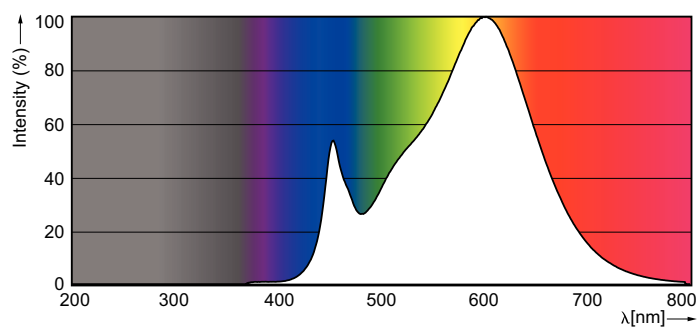

Fotometriske data

TLED 230V 10.5W-36W 1000lm /830 160D T8ND