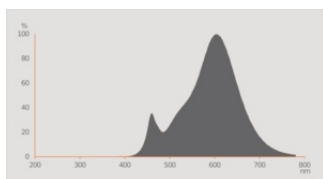

Fotometriske data

Farvetemperaturer	Afstemmelige Hvid
Lumenstrøm ved gennemsnitlig lev	0.70
Standard afvigelse af farvetemperaturen	≤6 sdcn
Nominal lysstrøm	1055 lm
Lumen	1055 lm
Belysnings effektivitet	111 lm/W
Justérbar farvetemperatur	2700...6500 K
Farvetemperatur	2700...6500 K
Farvegengivelsesindex	80
Flimmerværdi (Pst LM)	1.0
Måleværdi for stroboskopiske effekter (SVM)	0.9

Lystekniske data

Udstrålingsvinkel	215 °
Opstarttid	< 0.5 s

DIMENSIONER & VÆGT

Produktvægt	50,00 g
Diameter	60,00 mm
Længde	115.00 mm
Bredde (inkl. runde armaturer)	60.00 mm
Højde (inkl. cylinderarmaturer)	60.00 mm
Udvendig kolbe [PICOS]	A60