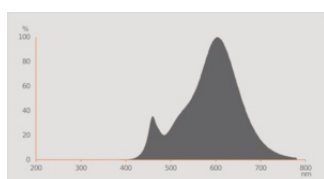

## Lystekniske data

Udstrålingsvinkel	215 °
Opstarttid	< 0.5 s