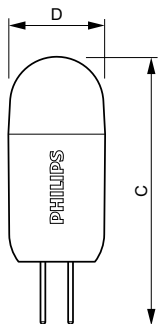

CorePro LEDcapsule LV

Ordrekode	42228100
Tæller – antal pr. pakke	1
Tæller – antal pakker pr. kasse (udvendig emballage)	12

SAP-materiale	92900118702
Nettovægt (stykke)	0,008 kg

Målskitse

LED 1.2-10W 830 G4