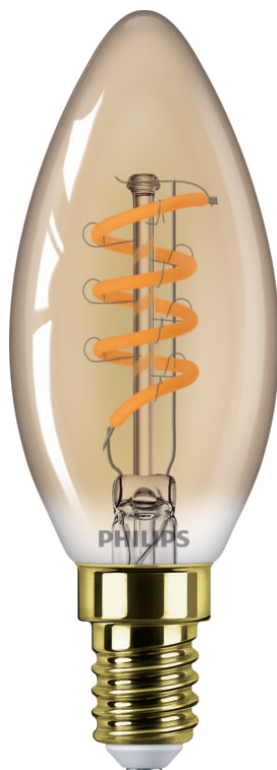

# PHILIPS

Kerte & Luster  
(dæmpbar)

LED

2,5 W - 15 W

E14

Flame

Dæmpning

8719514315976

## Det sidste nye LED til hjemmet

Denne Philips LED pære udsender et smukt, særligt varmt lys, har ualmindelig lang levetid og bidrager straks mærkbart med energibesparelser. Denne pære har en flammefarvet farvetemperatur og er det perfekte valg, hvis du ønsker en hyggelig atmosfære.