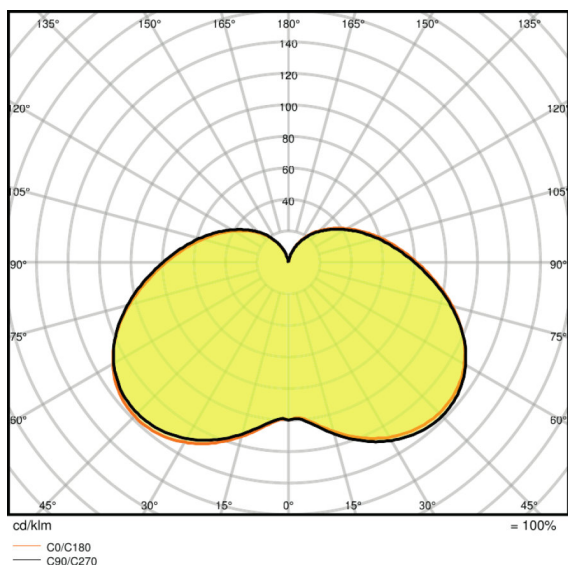

Lys distribution

LDC typ polar

LOGISTIK DATA

Produktkode	Pakningsstørrelse (antal/enhed)	Dimensioner (længde x bredde x højde)	Bruttovægt	Volumen
4058075125766	Blister 1	45 mm x 140 mm x 120 mm	57,00 g	0.76 dm³
4058075125773	Shipping carton box 6	285 mm x 153 mm x 136 mm	608,00 g	5.93 dm³

Den nævnte produktkode beskriver mindste ordremængde, der kan bestilles. En leveringsenhed kan indholde et eller flere enkelte produkter. Ved ordreafgivelse bestiller man én eller flere leveringsenheder.

ANSVARFRASKRIVELSE

Ret til ændringer uden varsel. Fejl og undladelser undtaget. Sørg altid for at bruge den seneste udgivelse.